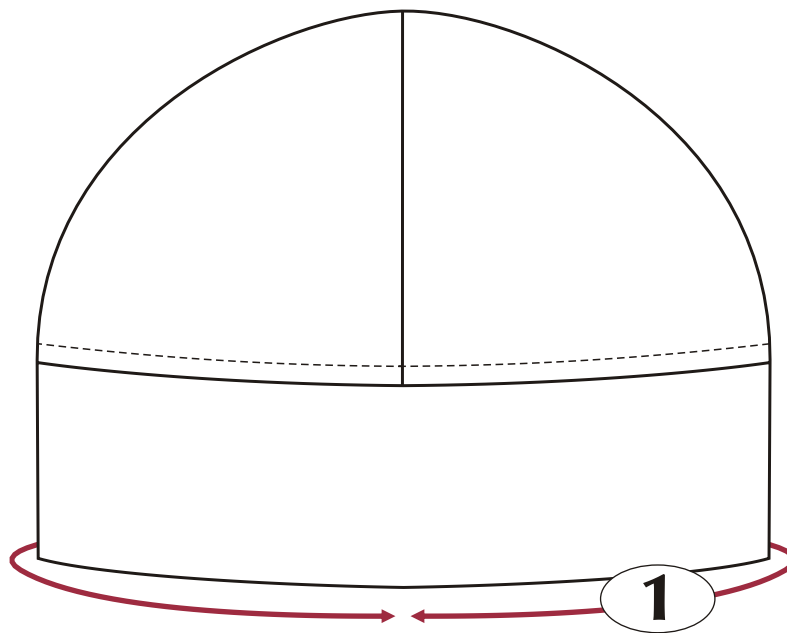

Style #106

Micro fleece / laine micro polaire  
accessory / accessoire

**ATTRACTION**

fier d'innover depuis 1980  
proudly innovating since 1980

1

Measurement (cm)	Tolerance (cm)	S	L
Circumference / tour de tête	$\pm 1$ cm	55 cm	57.4 cm