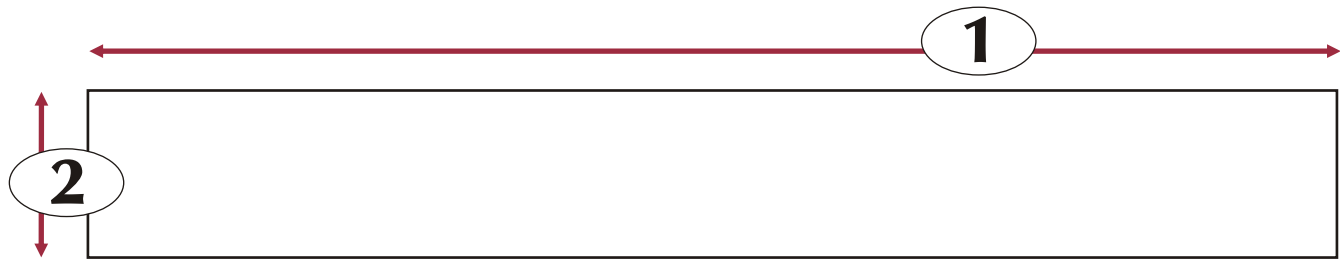

Style #124

Micro fleece / laine micro polaire
accessory / accessoire

ATTRACTION

fier d'innover depuis 1980
proudly innovating since 1980

	Measurement (cm)	Tolerance (cm)	O/S
①	Length/ Longueur	± 1.5 cm	150 cm
②	Width/ largeur	± 1 cm	15 cm