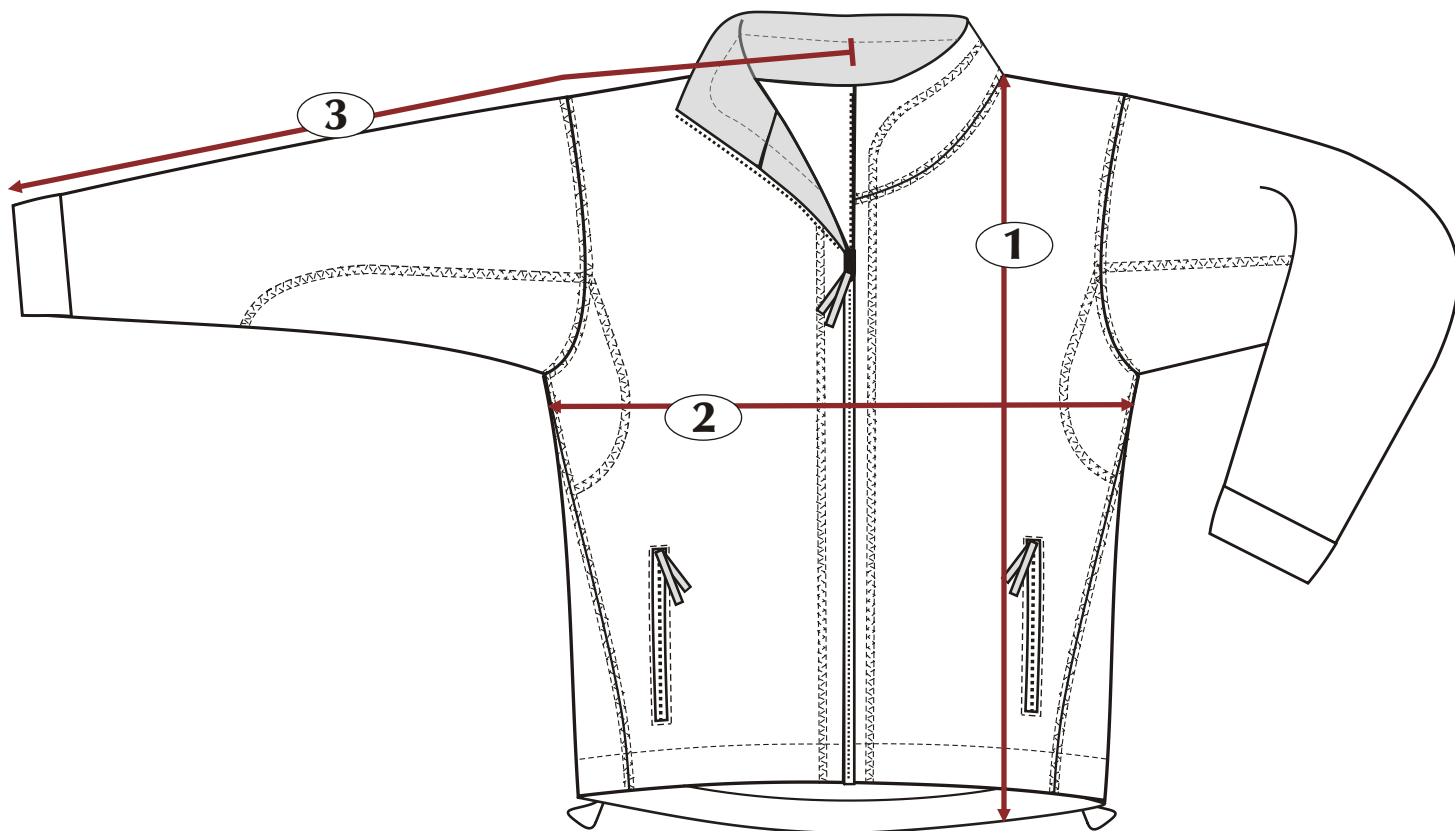

Style / modèle #160
 Polar fleece / laine polaire
 Unisex / unisexe

ATTRACTION

fier d'innover depuis 1980
 proudly innovating since 1980

	Measurement (cm)	Tolerance (cm)	S	M	L	XL	2XL
①	Total length / Longueur totale	± 1.5 cm	74.9cm	77.8cm	80.7cm	83.5cm	86.4cm
②	Chest / poitrine	± 1.5 cm	52cm	57cm	62.2cm	67.3cm	72.3cm
③	Sleeve length / longueur manche	± 1.5 cm	84.8 cm	87.6cm	91.6cm	95.5 cm	99.5cm