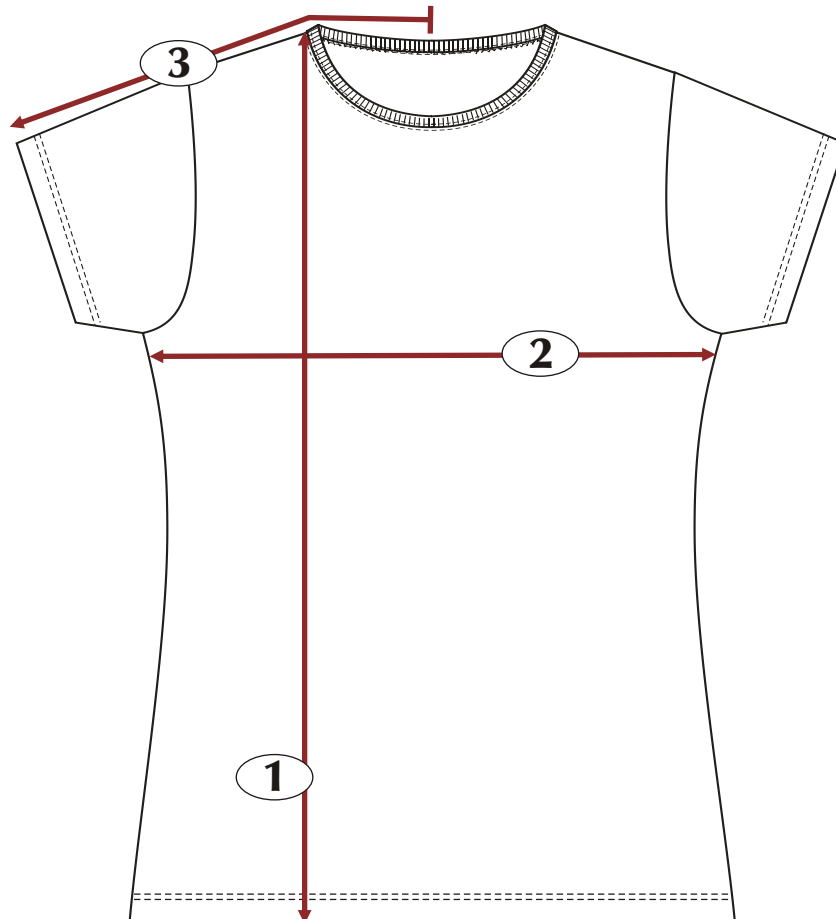

Style / modèle #187  
 Light jersey / jersey léger  
 Women / femme

**ATTRACTION**

fier d'innover depuis 1980  
 proudly innovating since 1980

	Measurement (cm)	Tolerance (cm)	XS	S	M	L	XL
①	Total length / Longueur totale	± 1.5 cm	64 cm	67 cm	70 cm	73 cm	73 cm
②	Chest / poitrine	± 1.5 cm	37 cm	41 cm	45 cm	49 cm	53 cm
③	Sleeve length / longueur manche	± 1.5 cm	29.7 cm	31 cm	32.3 cm	33.6 cm	34.9 cm