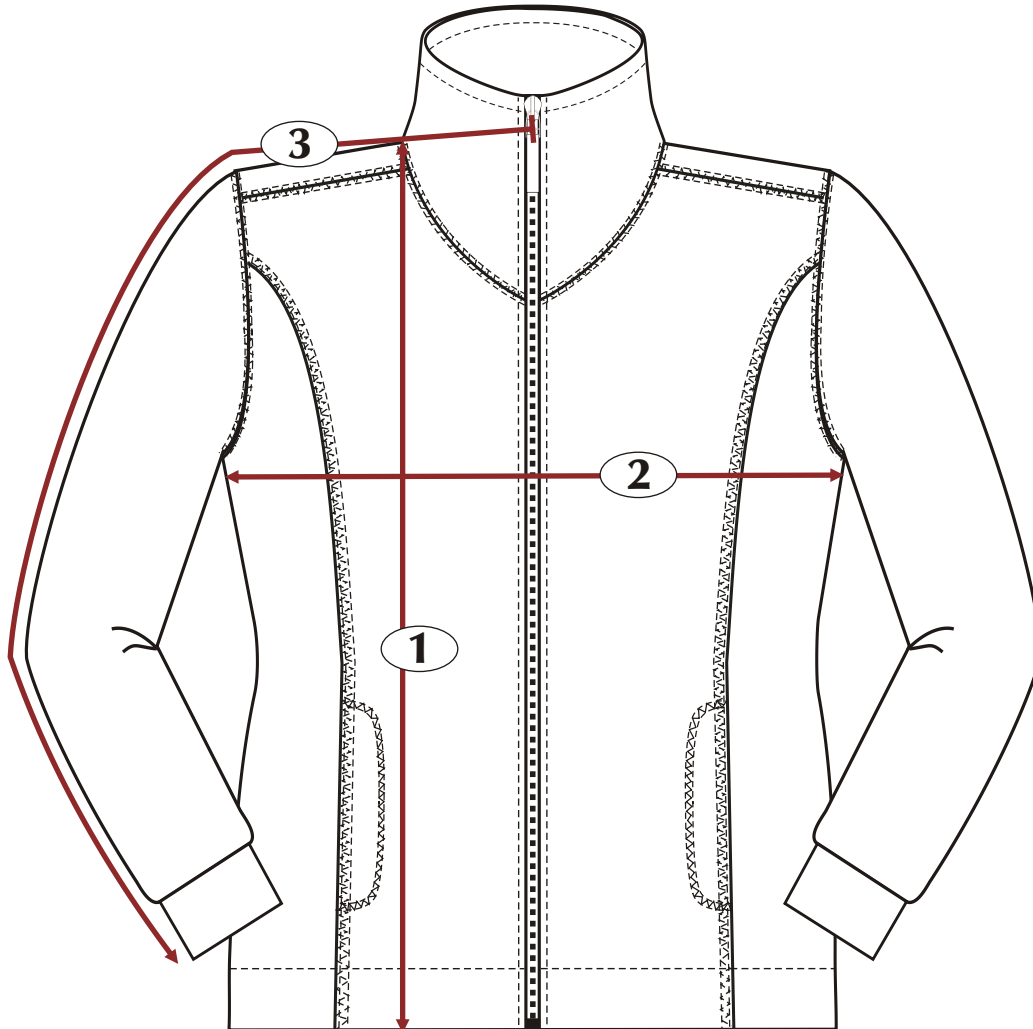

Style / modèle #193  
 Polar fleece / Laine polaire  
 Women / femme

**ATTRACTION**

fier d'innover depuis 1980  
 proudly innovating since 1980

	Measurement (cm)	Tolerance (cm)	S	M	L	XL	2XL
①	Total length / Longueur totale	± 1.5 cm	67.3cm	70cm	70.4cm	73.3cm	73.6cm
②	Chest / poitrine	± 1.5 cm	47.5cm	51.5cm	55.5cm	59.5cm	63.5cm
③	Sleeve length / longueur manche	± 1.5 cm	79.8cm	83cm	86.2cm	87.7cm	89.2cm