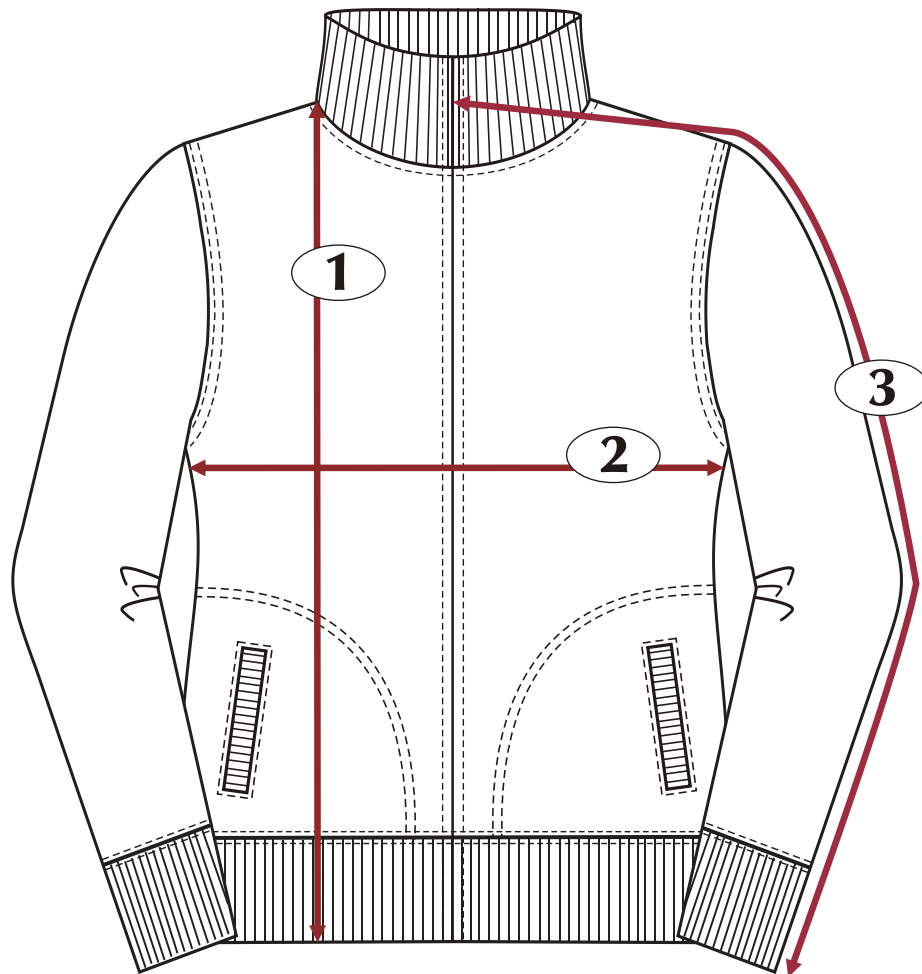

Style / modèle #225
 Sanded fleece / molleton sablé
 Women / femme

ATTRACTION

fier d'innover depuis 1980
 proudly innovating since 1980

	Measurement (cm)	Tolerance (cm)	S	M	L	XL
1	Total length / Longueur totale	± 1.5 cm	61.2cm	64cm	66.8cm	69.7cm
2	Chest / poitrine	± 1.5 cm	46.7cm	50.7cm	54.7cm	58.6cm
3	Sleeve length / longueur manche	± 1.5 cm	82 cm	85.2 cm	88.4 cm	90 cm