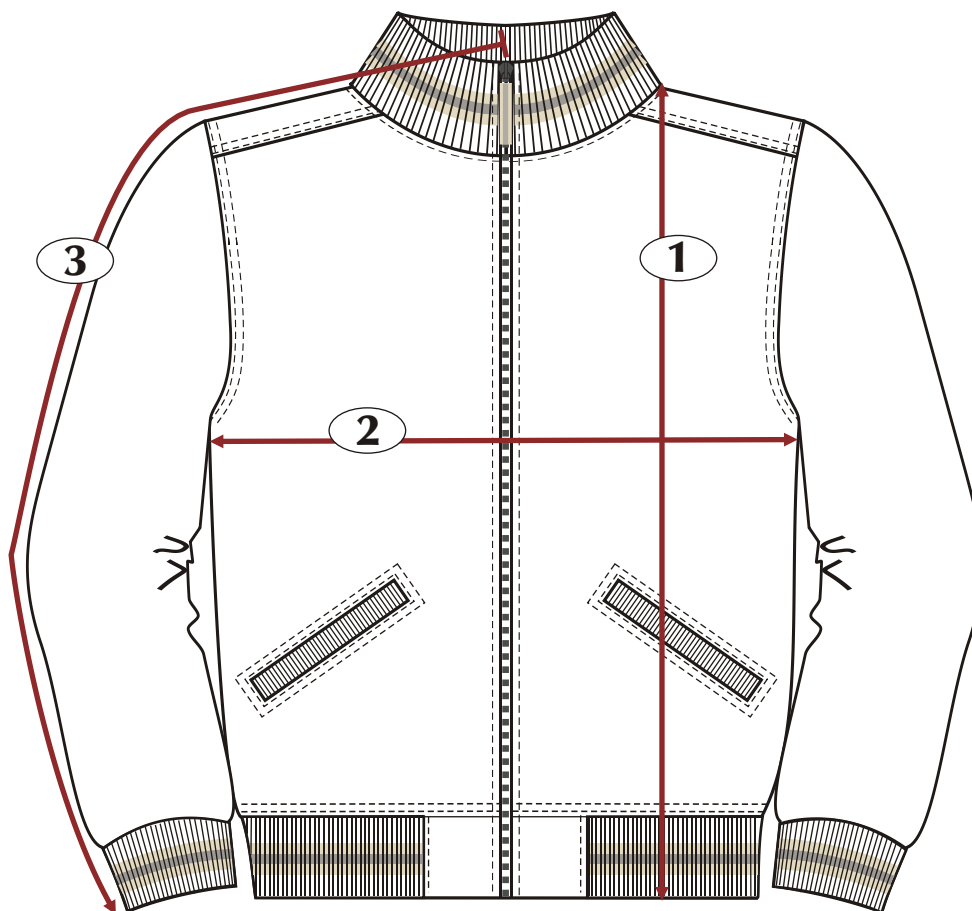

Style / modèle #326
 Heavy fleece / molleton épais
 Unisex / unisexe

ATTRACTION

fier d'innover depuis 1980
 proudly innovating since 1980

	Measurement (cm)	Tolerance (cm)	SMALL	MEDIUM	LARGE	XL
1	Total length / Longueur totale	+/-1.5 cm	67.4 cm	70.4 cm	73.3 cm	76.3 cm
2	Chest / poitrine	+/-1.5 cm	52.2 cm	56.2 cm	60.2 cm	64.2 cm
3	Sleeve length / longueur manche	+/-1.5 cm	89.8 cm	93.1 cm	96.5 cm	99.8 cm