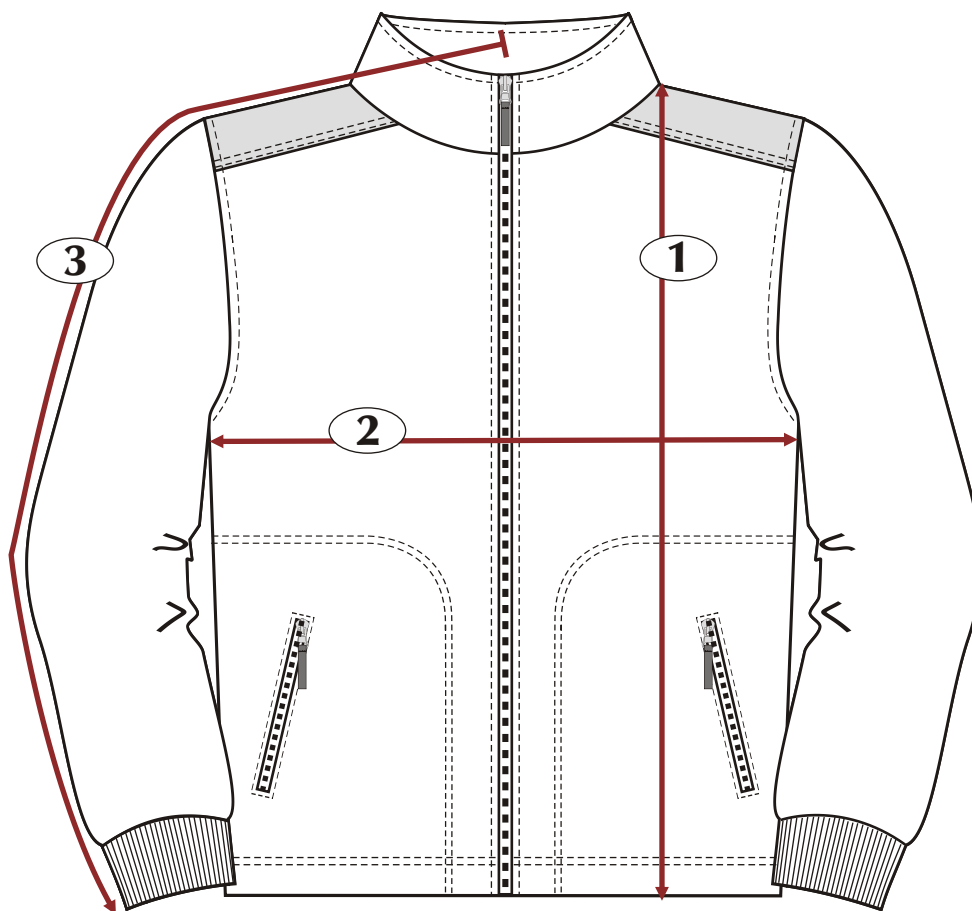

Style / modèle #327
Polar fleece / laine polaire
Unisex / unisexe

ATTRACTION

fier d'innover depuis 1980
proudly innovating since 1980

	Measurement (cm)	Tolerance (cm)	SMALL	MEDIUM	LARGE	XL
①	Total length / Longueur totale	+/-1.5 cm	70 cm	73 cm	76 cm	79 cm
②	Chest / poitrine	+/-1.5 cm	54.2 cm	58.2 cm	62.2 cm	66.6 cm
③	Sleeve length / longueur manche	+/-1.5 cm	85 cm	88 cm	91 cm	94 cm