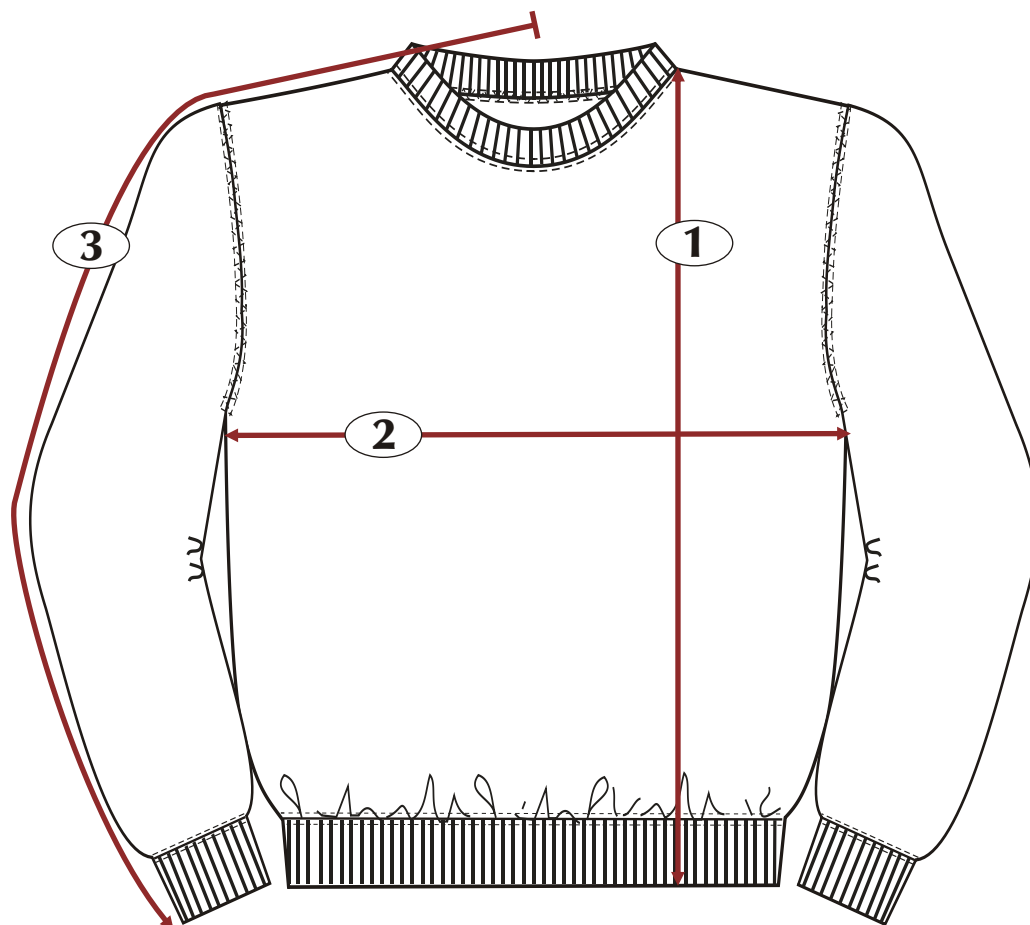

Style / modèle #367

Molleton / fleece

Unisex / unisexe

ATTRACTION

fier d'innover depuis 1980
proudly innovating since 1980

	Measurement (cm)	Tolerance (cm)	S	M	L	XL	2XL
1	Total length / Longueur totale	+/-1.5 cm	69 cm	72 cm	75 cm	78 cm	81 cm
2	Chest / poitrine	+/-1.5 cm	53 cm	57 cm	61 cm	65 cm	69 cm
3	Sleeve length / longueur manche	+/-1.5 cm	84 cm	87 cm	90 cm	93 cm	96 cm