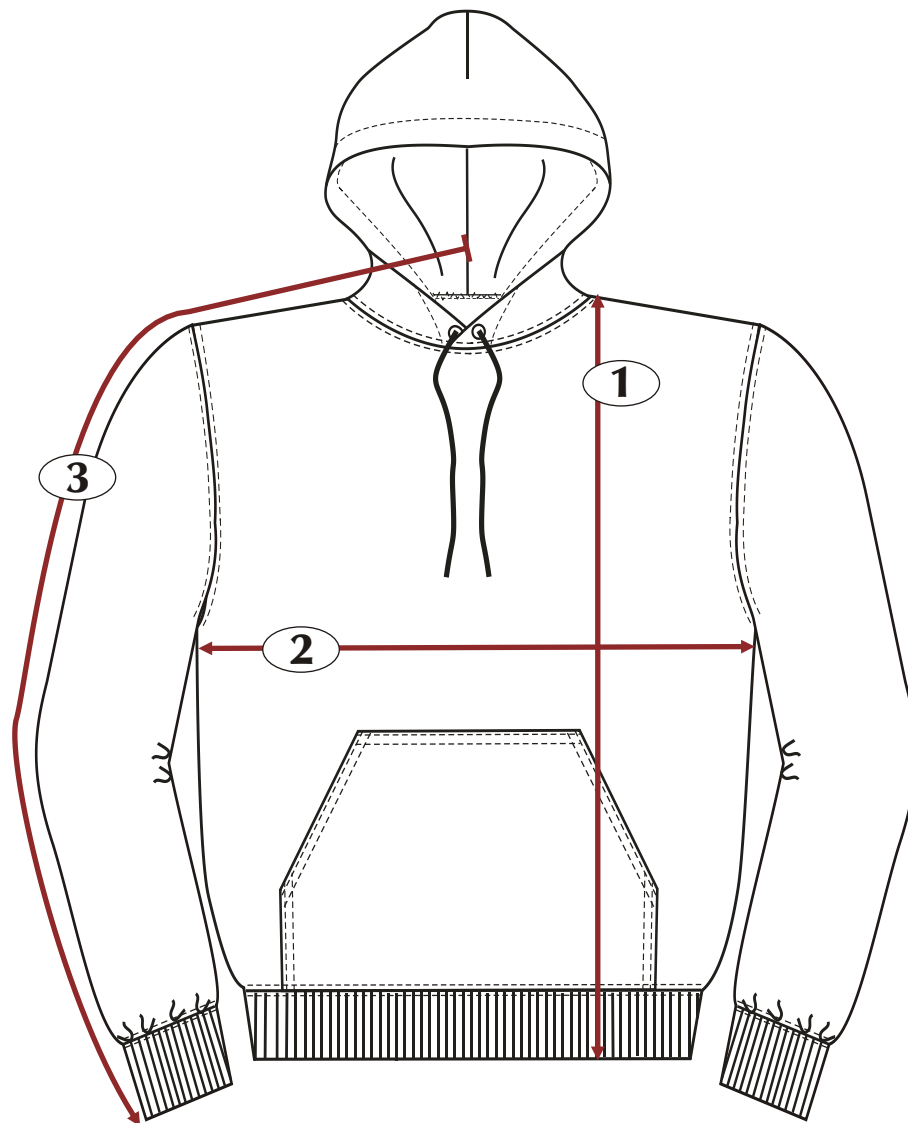

Style / modèle #368

Molleton / fleece

Unisex / unisexe

**ATTRACTION**

fier d'innover depuis 1980  
proudly innovating since 1980

	Measurement (cm)	Tolerance (cm)	S	M	L	XL	2XL
1	Total length / Longueur totale	+/-1.5 cm	69 cm	72 cm	75 cm	78 cm	81 cm
2	Chest / poitrine	+/-1.5 cm	53 cm	57 cm	61 cm	65 cm	69 cm
3	Sleeve length / longueur manche	+/-1.5 cm	84 cm	87 cm	90 cm	93 cm	96 cm