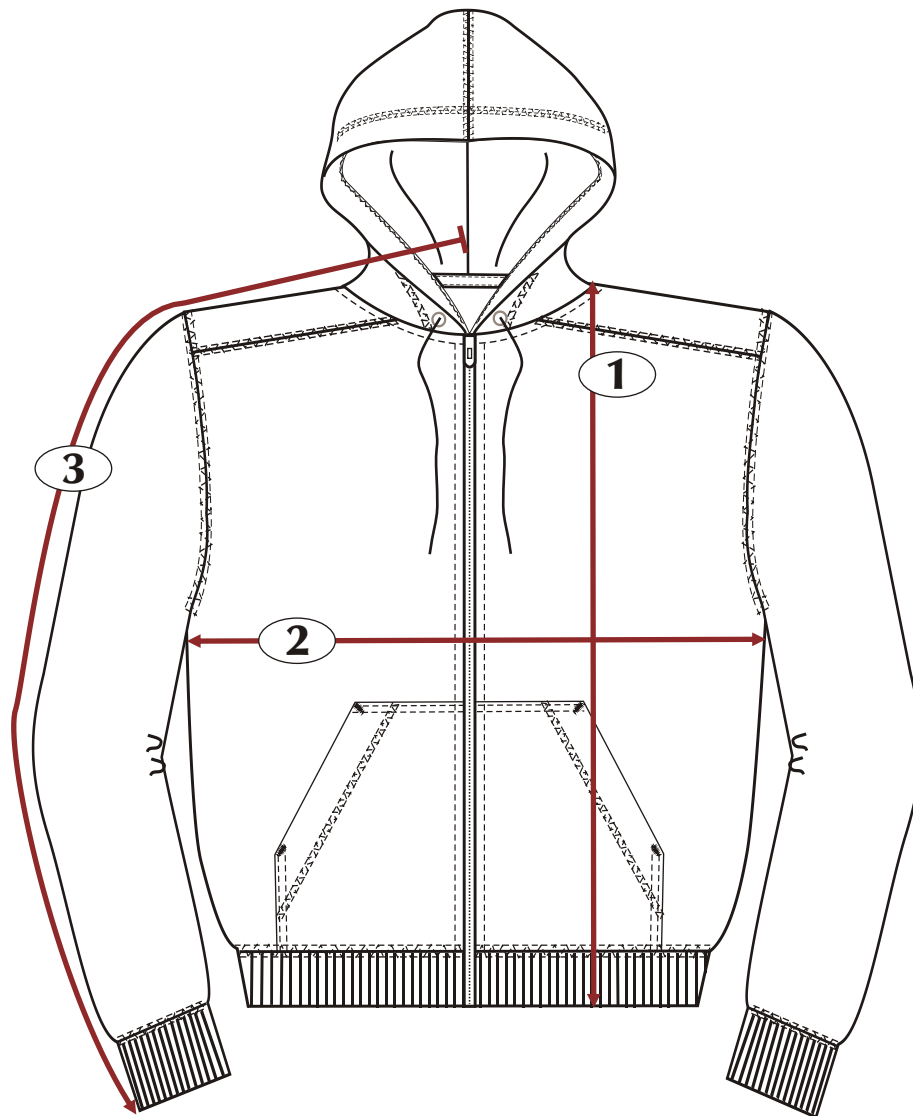

Style / modèle #369

Molleton / fleece

Unisex / unisexe

**ATTRACTION**

fier d'innover depuis 1980  
proudly innovating since 1980

	Measurement (cm)	Tolerance (cm)	S	M	L	XL	2XL
<b>1</b>	Total length / Longueur totale	+/-1.5 cm	69 cm	72 cm	75 cm	78 cm	81 cm
<b>2</b>	Chest / poitrine	+/-1.5 cm	53 cm	57 cm	61 cm	65 cm	69 cm
<b>3</b>	Sleeve length / longueur manche	+/-1.5 cm	84 cm	87 cm	90 cm	93 cm	96 cm