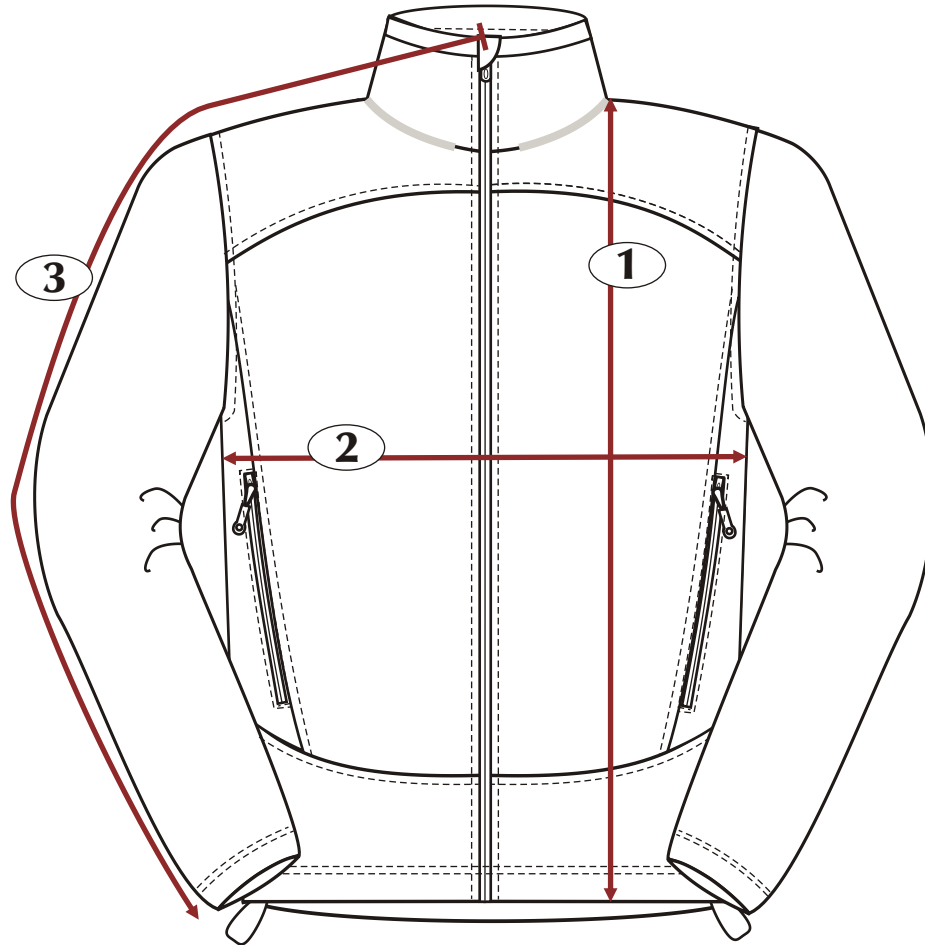

Style / modèle #370

Micro fleece / laine micro polaire

Unisex / unisexe

ATTRACTION

fier d'innover depuis 1980
proudly innovating since 1980

	Measurement (cm)	Tolerance (cm)	SMALL	MEDIUM	LARGE	XLARGE	2XLARGE
①	Total length / Longueur totale	± 1.5 cm	66.1cm	69cm	72cm	75cm	77.9cm
②	Chest / poitrine	± 1.5 cm	51cm	55cm	59cm	63cm	67cm
③	Sleeve length / longueur manche	± 1.5 cm	85.3 cm	88.2 cm	91.2 cm	94.3 cm	97.3 cm