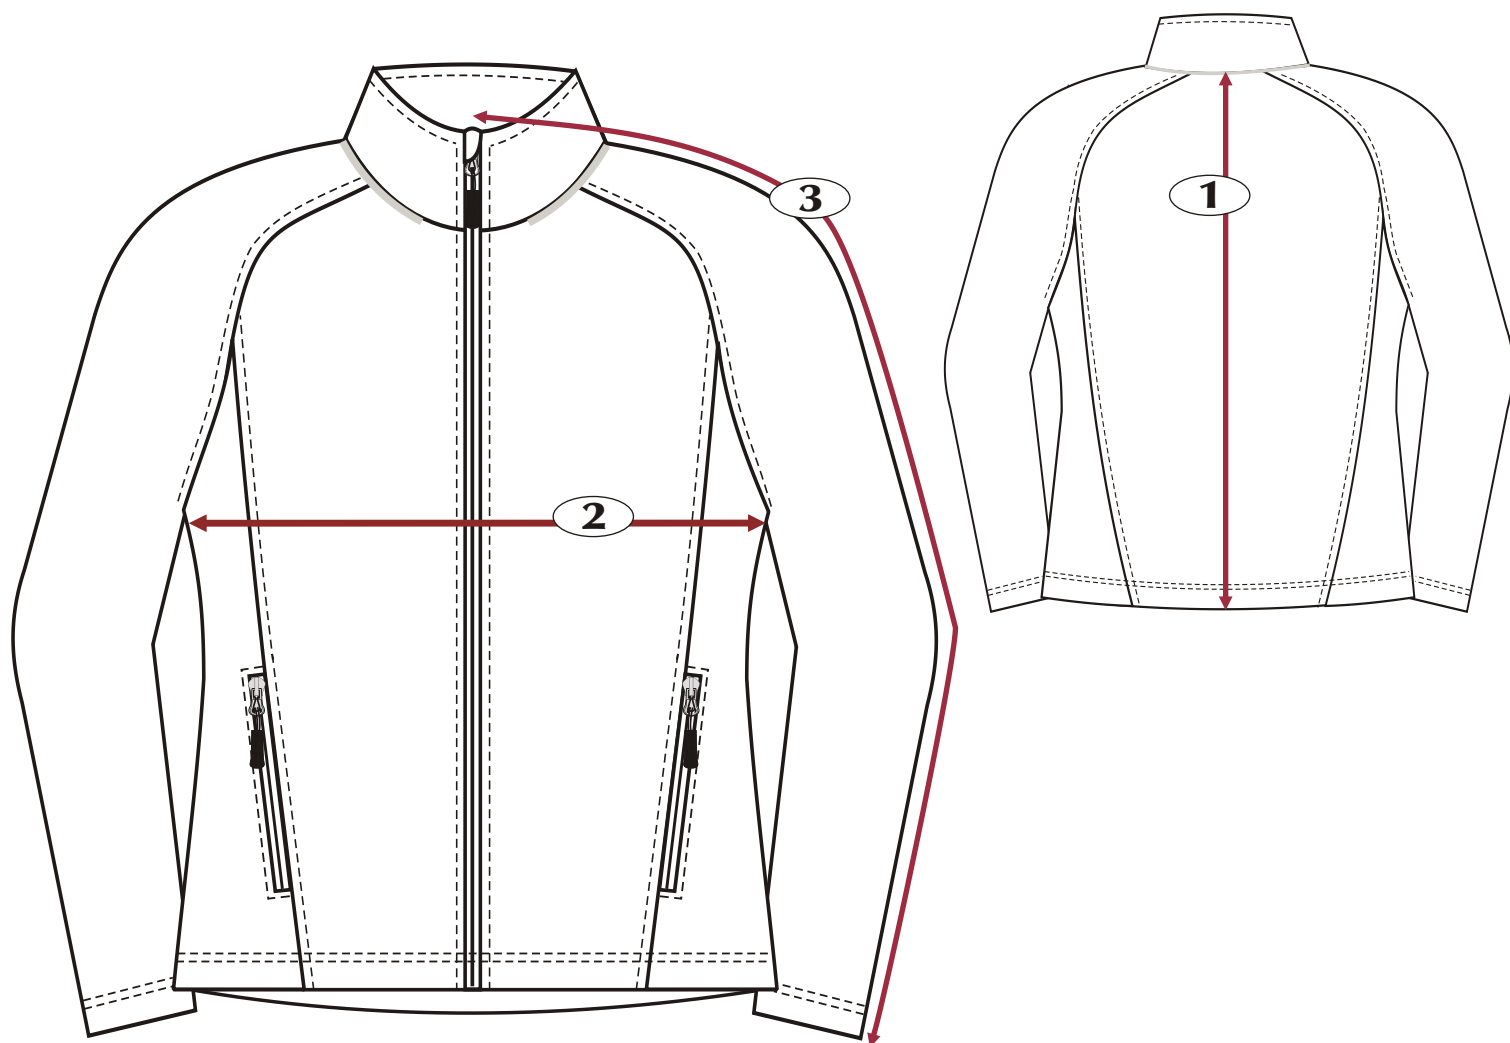

Style / modèle #371
 Micro fleece / laine micro polaire
 Women / femme

ATTRACTION

fier d'innover depuis 1980
 proudly innovating since 1980

	Measurement (cm)	Tolerance (cm)	SMALL	MEDIUM	LARGE	XLARGE
①	Length from ctr back / Longueur ctr dos	± 1.5 cm	62cm	65cm	65.3cm	68.3cm
②	Chest / poitrine	± 1.5 cm	43.5cm	47.5cm	51.5cm	55.5cm
③	Sleeve length / longueur manche	± 1.5 cm	81 cm	83.6 cm	86 cm	87.5 cm