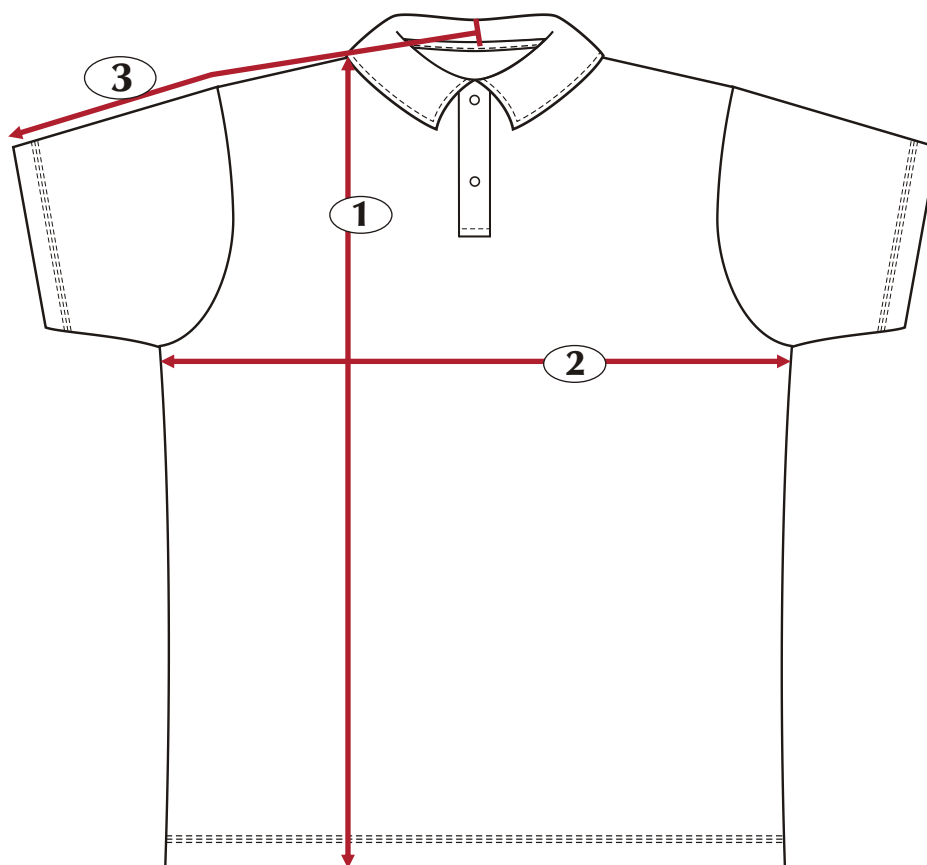

Style / modèle #399

Pique wicking / Piqué wicking

Unisex / unisexe

ATTRACTION

fier d'innover depuis 1980
proudly innovating since 1980

	Measurement (cm)	Tolerance (cm)	S	M	L	XL	2XL	3XL
①	Total length / Longueur totale	± 1.5 cm	73.7 cm	76.7 cm	79.7 cm	82.7 cm	85.7 cm	88.7 cm
②	Chest / poitrine	± 1.5 cm	47.7 cm	51.7 cm	55.7 cm	59.7 cm	63.7 cm	67.7 cm
③	Sleeve length / longueur manche	± 1.5 cm	40.4 cm	43 cm	45.5 cm	48 cm	50.6 cm	53.1 cm