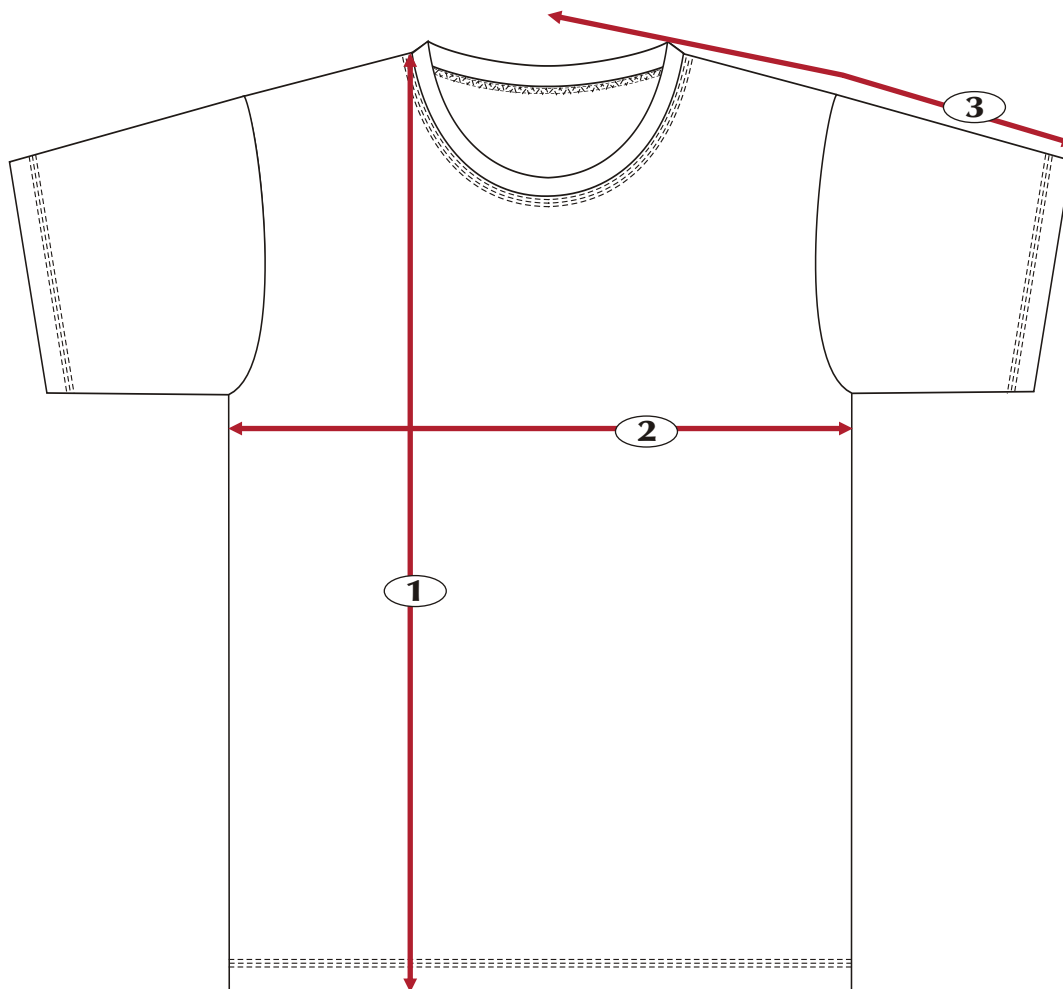

Style / modèle #400
 Pique wicking / Piqué wicking
 Unisex / unisexe

ATTRACTION

fier d'innover depuis 1980
 proudly innovating since 1980

	Measurement (cm)	Tolerance (cm)	S	M	L	XL	2XL	3XL
①	Total length / Longueur totale	± 1.5 cm	73.6 cm	76.5 cm	79.5 cm	82.4 cm	85.4 cm	88.4 cm
②	Chest / poitrine	± 1 cm	46 cm	50 cm	54 cm	58 cm	62 cm	66 cm
③	Sleeve length / longueur manche	± 1 cm	43.8 cm	46.7 cm	49.7cm	52.6 cm	55.6 cm	58.5 cm