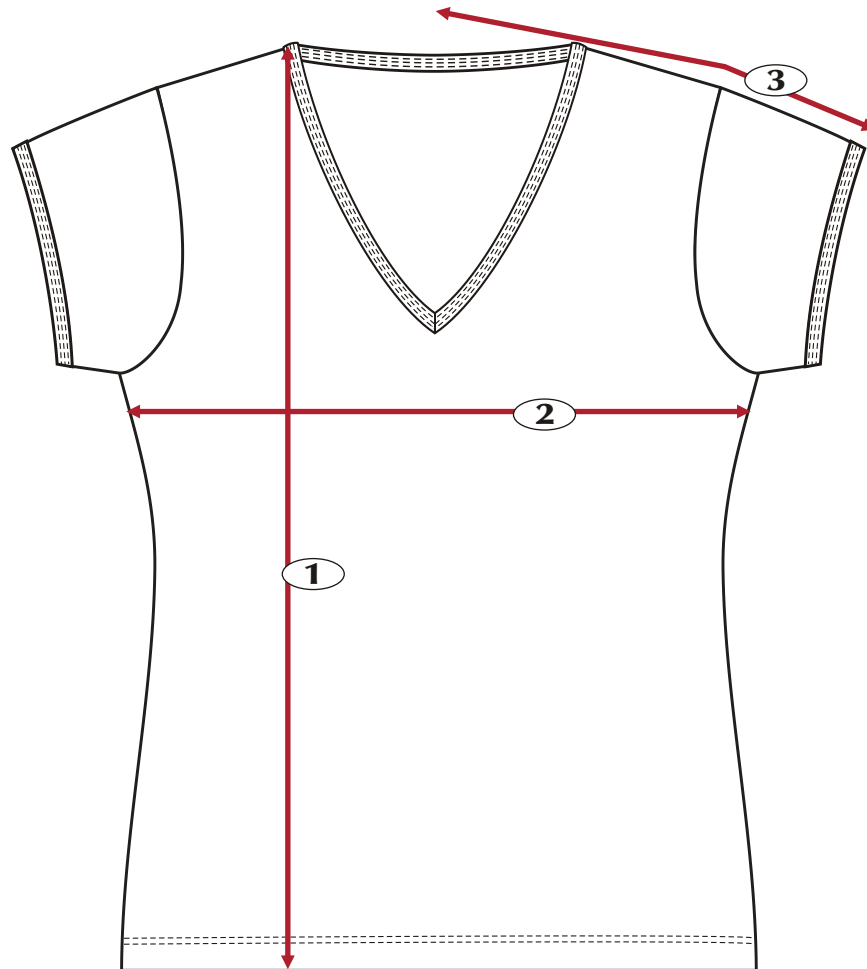

Style / modèle #402
 Pique wicking / Piqué wicking
 Women / femme

ATTRACTION

fier d'innover depuis 1980
 proudly innovating since 1980

	Measurement (cm)	Tolerance (cm)	XS	S	M	L	XL	2XL
①	Total length / Longueur totale	± 1.5 cm	62 cm	65 cm	68 cm	71 cm	73.8 cm	76.8 cm
②	Chest / poitrine	± 1 cm	36 cm	40 cm	44 cm	48 cm	52 cm	56 cm
③	Sleeve length / longueur manche	± 1 cm	29.8 cm	31.1 cm	32.4 cm	33.7cm	35 cm	36.3 cm