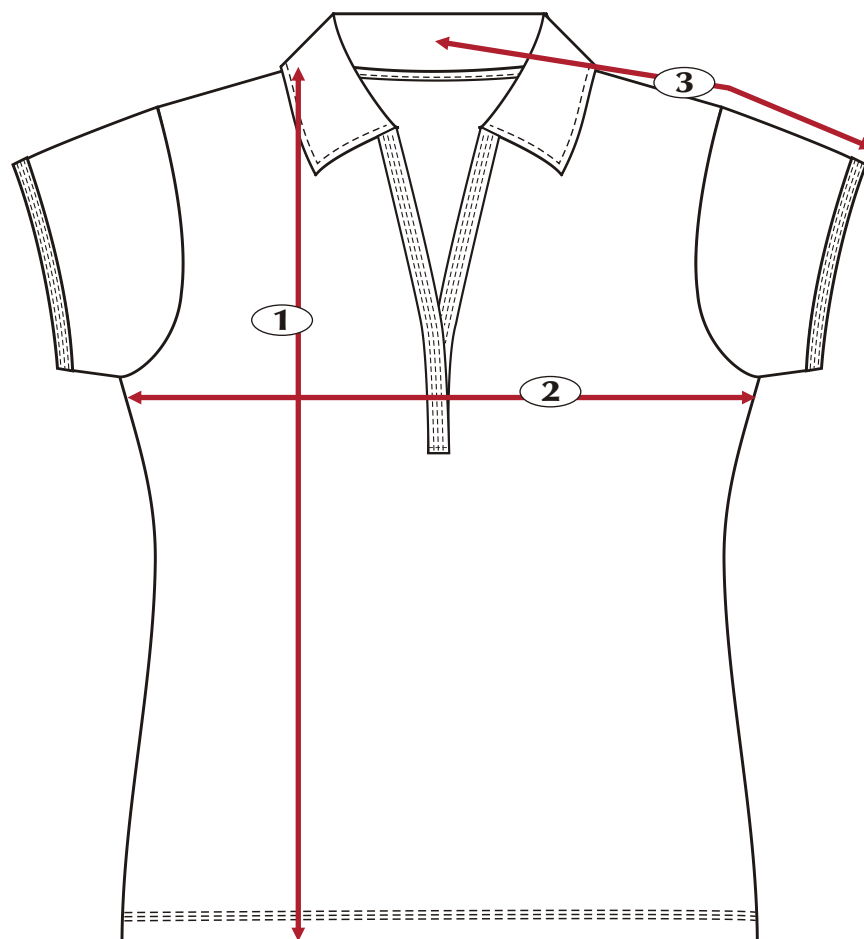

Style / modèle #413
 Pique wicking / Piqué wicking
 Women / femme

ATTRACTION

fier d'innover depuis 1980
 proudly innovating since 1980

	Measurement (cm)	Tolerance (cm)	XS	S	M	L	XL	2XL
①	Total length / Longueur totale	± 1.5 cm	62 cm	65 cm	68 cm	71 cm	74 cm	77 cm
②	Chest / poitrine	± 1 cm	36 cm	40 cm	44 cm	48 cm	52 cm	56 cm
③	Sleeve length / longueur manche	± 1 cm	29.8 cm	31 cm	32.4 cm	33.7cm	35 cm	36.3 cm