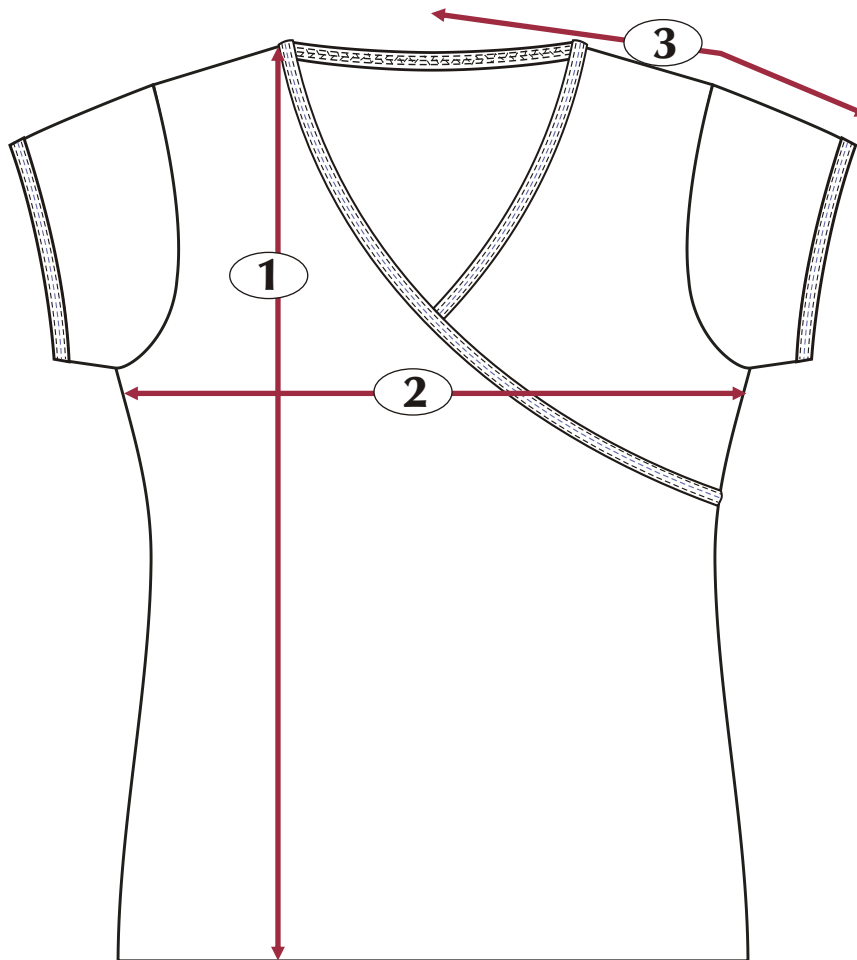

Style / modèle #418
 Pique wicking / Piqué wicking
 Women / femme

ATTRACTION
 fier d'innover depuis 1980
 proudly innovating since 1980

	Measurement (cm)	Tolerance (cm)	XS	S	M	L	XL	2XL
①	Total length / Longueur totale	± 1.5 cm	62 cm	65 cm	68 cm	71 cm	74 cm	77 cm
②	Chest / poitrine	± 1.5 cm	36 cm	40 cm	44 cm	48 cm	52 cm	56 cm
③	Sleeve length / longueur manche	± 1.5 cm	29.8 cm	31.1 cm	32.4 cm	33.7 cm	35 cm	36.2 cm