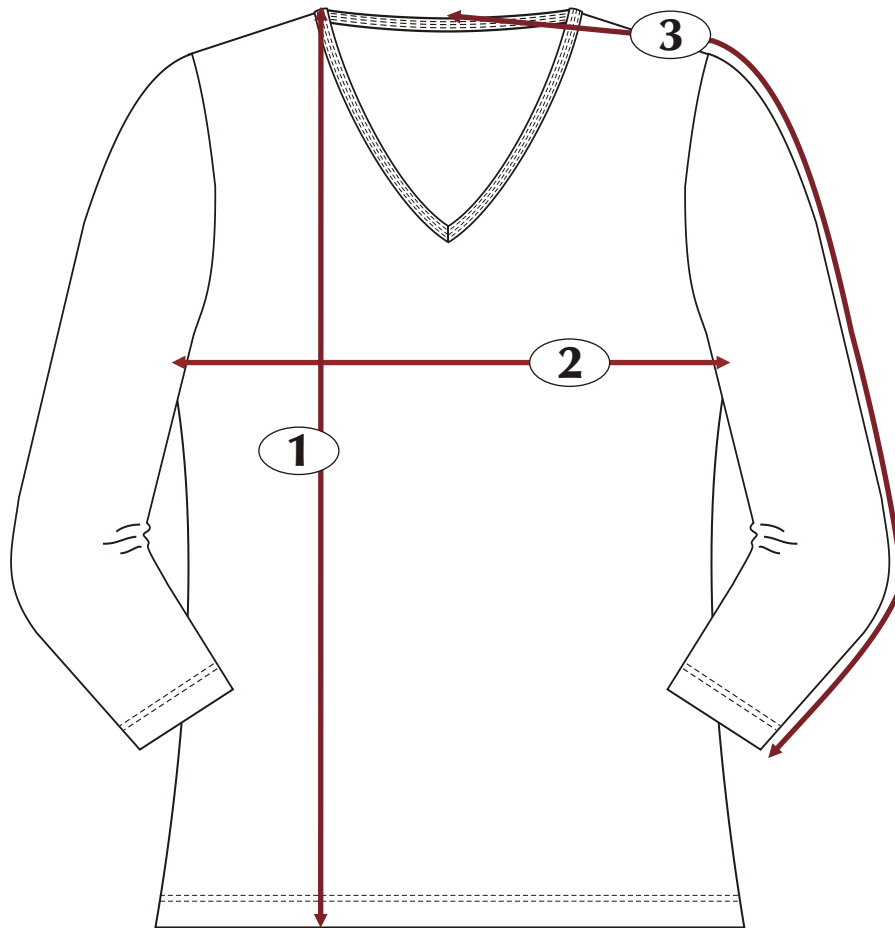

Style / modèle #448  
 Pique wicking / Piqué wicking  
 Women / femme

**ATTRACTION**  
 fier d'innover depuis 1980  
 proudly innovating since 1980

	Measurement (cm)	Tolerance (cm)	XS	S	M	L	XL	2XL
<b>1</b>	Total length / Longueur totale	± 1.5 cm	62 cm	65 cm	68 cm	71 cm	73.8 cm	76.3 cm
<b>2</b>	Chest / poitrine	± 1.5 cm	36 cm	40 cm	44 cm	48 cm	52 cm	56 cm
<b>3</b>	Sleeve length / longueur manche	± 1.5 cm	59.1 cm	60.7 cm	62.3 cm	64 cm	65.6 cm	67.2 cm