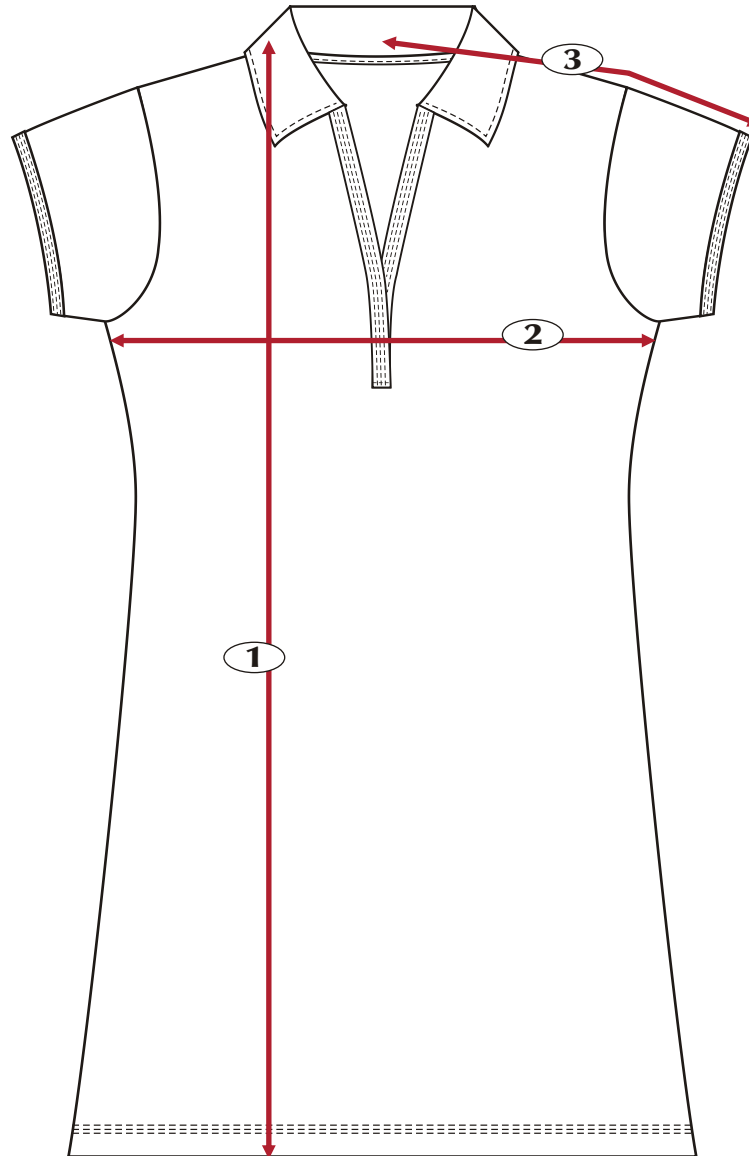

Style / modèle #471
 Pique wicking / Piqué wicking
 Women / femme

ATTRACTION

fier d'innover depuis 1980
 proudly innovating since 1980

	Measurement (cm)	Tolerance (cm)	XS	S	M	L	XL	2XL
①	Total length / Longueur totale	± 1.5 cm	96.8 cm	99.8 cm	102.8 cm	105.8 cm	108.7 cm	111.6 cm
②	Chest / poitrine	± 1 cm	36 cm	40 cm	44 cm	48 cm	52 cm	56 cm
③	Sleeve length / longueur manche	± 1 cm	29.7 cm	31 cm	32.4 cm	33.7cm	35 cm	36.3 cm