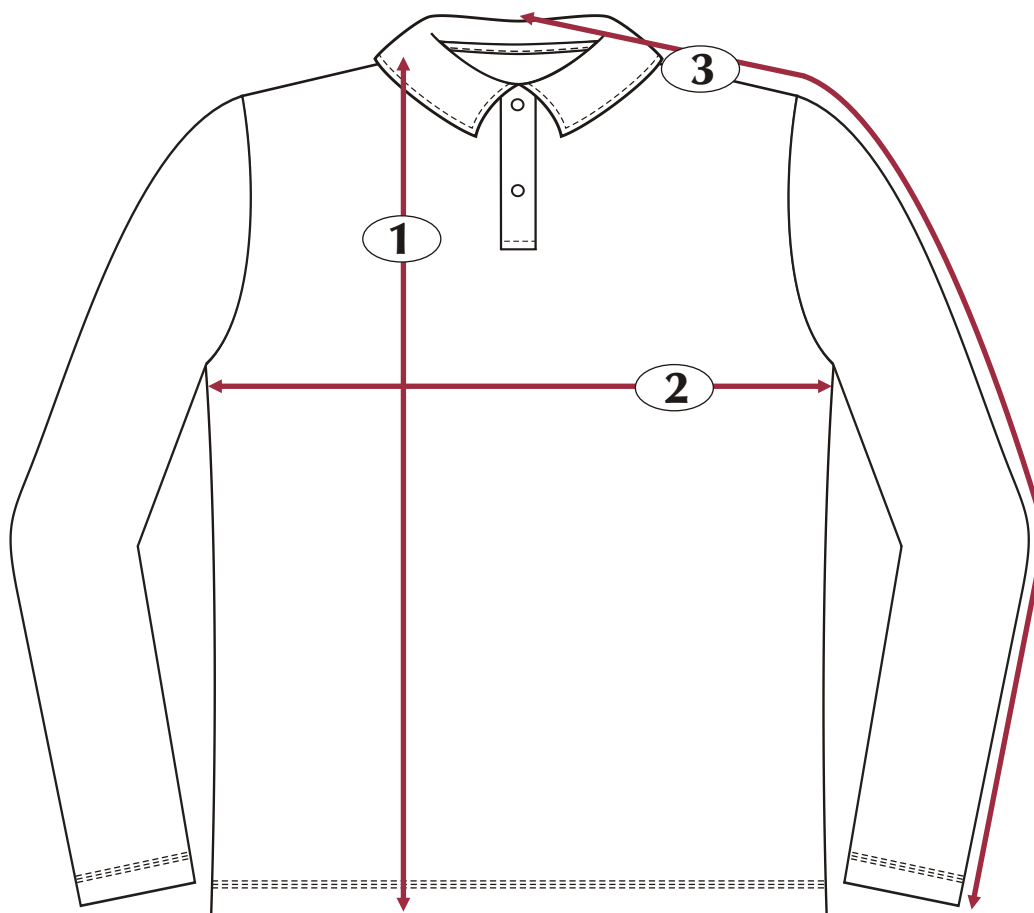

Style / modèle #490

Pique wicking / Piqué wicking

Unisex / unisexe

ATTRACTION

fier d'innover depuis 1980
proudly innovating since 1980

	Measurement (cm)	Tolerance (cm)	S	M	L	XL	2XL	3XL
①	Total length / Longueur totale	± 1.5 cm	70.4 cm	73.4 cm	76.4 cm	79.4 cm	82.4 cm	85.4 cm
②	Chest / poitrine	± 1.5 cm	47.7 cm	51.7 cm	55.7 cm	59.7 cm	63.7 cm	67.7 cm
③	Sleeve length / longueur manche	± 1.5 cm	83.4 cm	86.5 cm	89.6 cm	92.7 cm	96 cm	99 cm