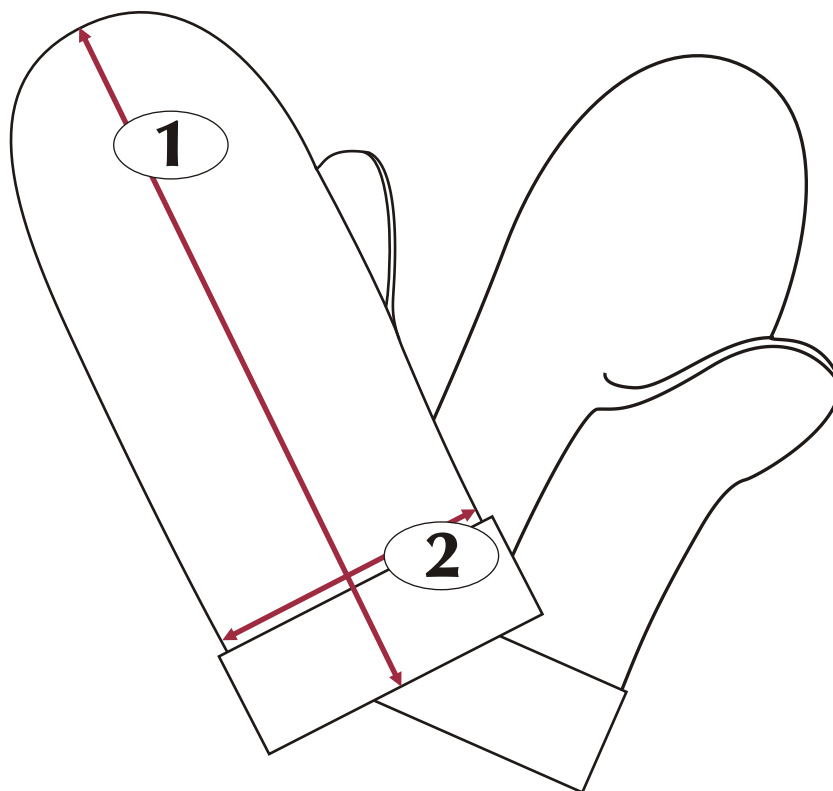

Style #509

Micro fleece / laine micro polaire
accessory / accessoire

ATTRACTION

fier d'innover depuis 1980
proudly innovating since 1980

	Measurement (cm)	Tolerance (cm)	S	L
①	Length/ Longueur	± 1 cm	24.4 cm	26.4 cm
②	Width/ largeur	± 0.3 cm	12 cm	14 cm