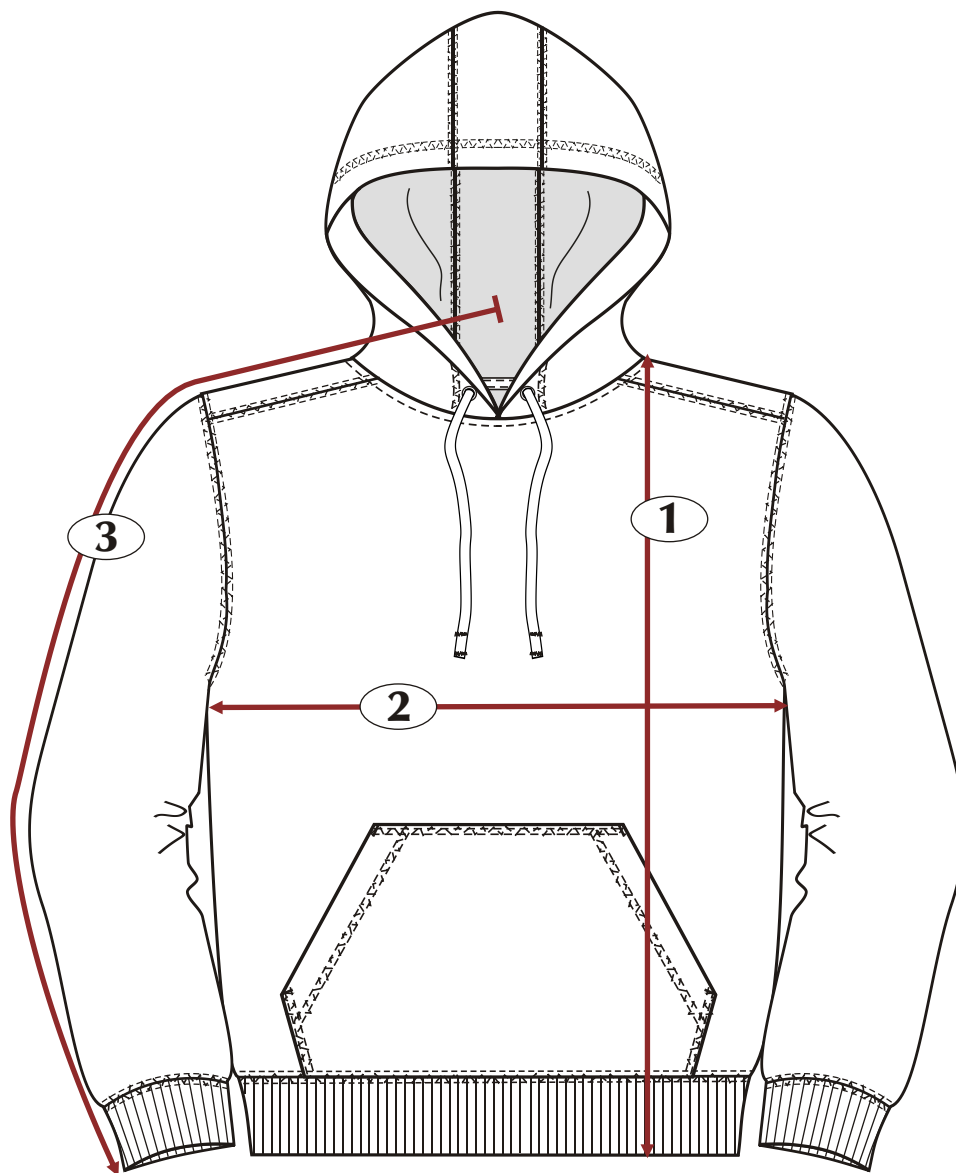

Style / modèle #529  
Polar fleece / laine polaire  
Unisex / unisexe

**ATTRACTION**

fier d'innover depuis 1980  
proudly innovating since 1980

	Measurement (cm)	Tolerance (cm)	SMALL	MEDIUM	LARGE	XLARGE	2XLARGE
①	Total length / Longueur totale	± 1.5 cm	68.4 cm	71.4 cm	74.3 cm	77.3 cm	80.3 cm
②	Chest / poitrine	± 1.5 cm	54.6 cm	58.6 cm	62.6 cm	66.6 cm	70.6 cm
③	Sleeve length / longueur manche	± 1.5 cm	85 cm	88 cm	91 cm	94 cm	97 cm