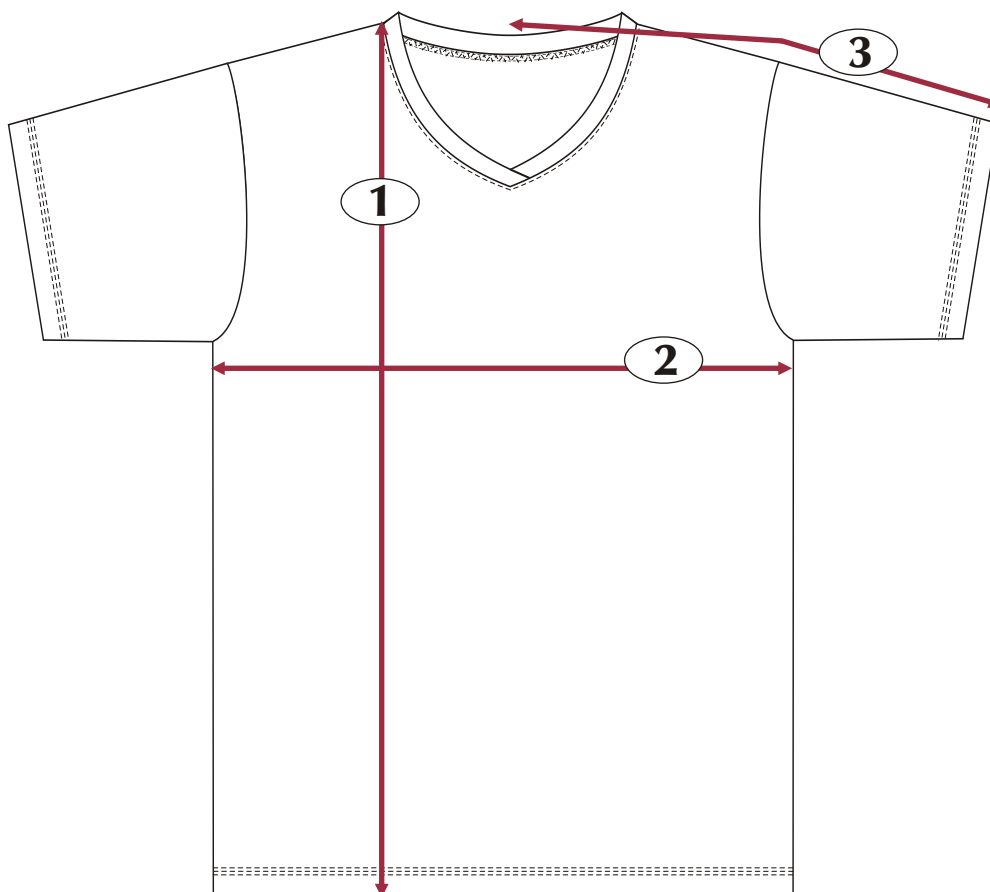

Style / modèle #545
 Pique wicking / Piqué wicking
 Unisex / unisexe

ATTRACTION

fier d'innover depuis 1980
 proudly innovating since 1980

	Measurement (cm)	Tolerance (cm)	S	M	L	XL	2XL	3XL
①	Total length / Longueur totale	± 1.5 cm	71.5 cm	74.5 cm	77.5 cm	80.5 cm	83.5 cm	86.5 cm
②	Chest / poitrine	± 1.5 cm	46 cm	50 cm	54 cm	58 cm	62 cm	66 cm
③	Sleeve length / longueur manche	± 1.5 cm	41.8 cm	44.7 cm	47.7 cm	50.6 cm	53.6 cm	56.5 cm