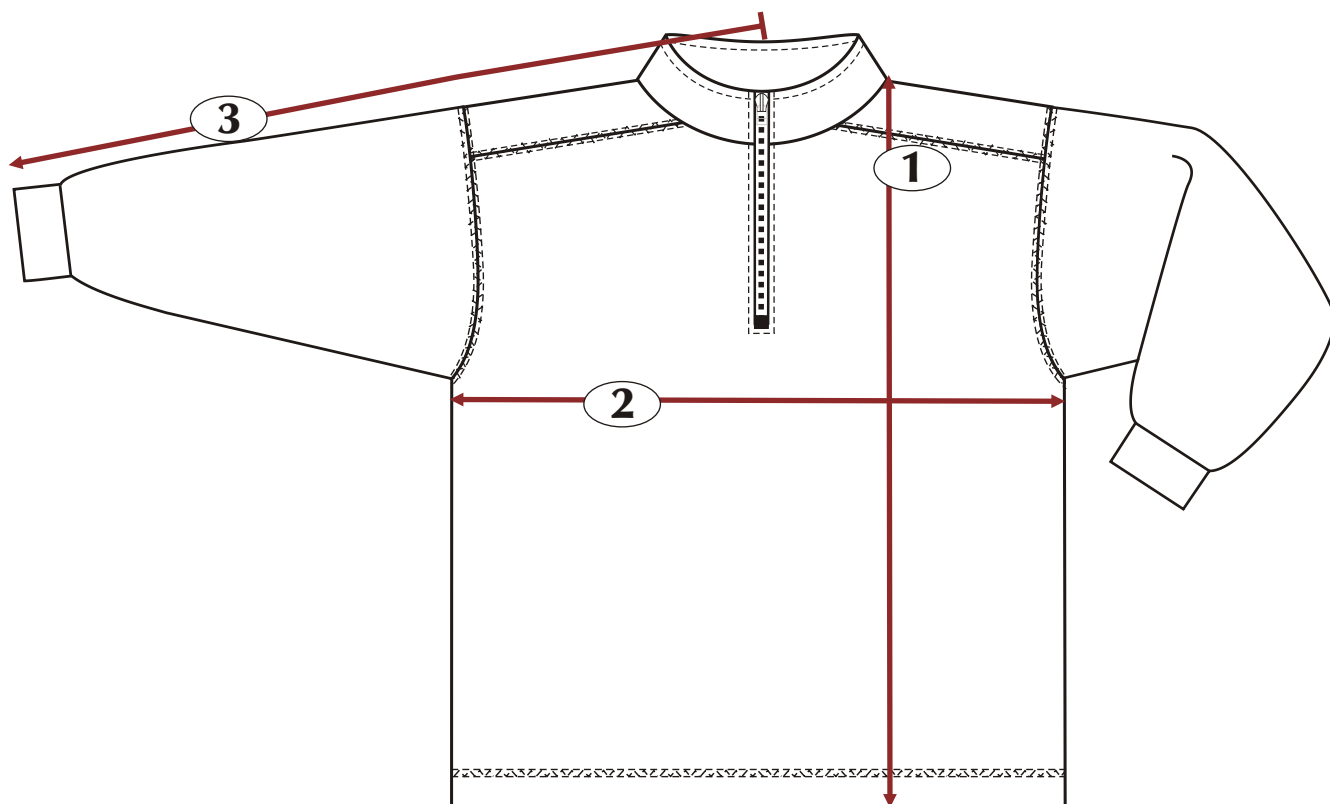

Style / modèle #605
 Polar fleece / laine polaire
 Unisex / unisexe

ATTRACTION

fier d'innover depuis 1980
 proudly innovating since 1980

	Measurement (cm)	Tolerance (cm)	S	M	L	XL	2XL
1	Total length / Longueur totale	+/-1.5 cm	67.7 cm	70.7 cm	73.6 cm	76.5 cm	79.5 cm
2	Chest / poitrine	+/-1.5 cm	51.5 cm	55.5 cm	59.5 cm	63.5 cm	67.5 cm
3	Sleeve length / longueur manche	+/-1.5 cm	85 cm	88 cm	91 cm	94 cm	97 cm