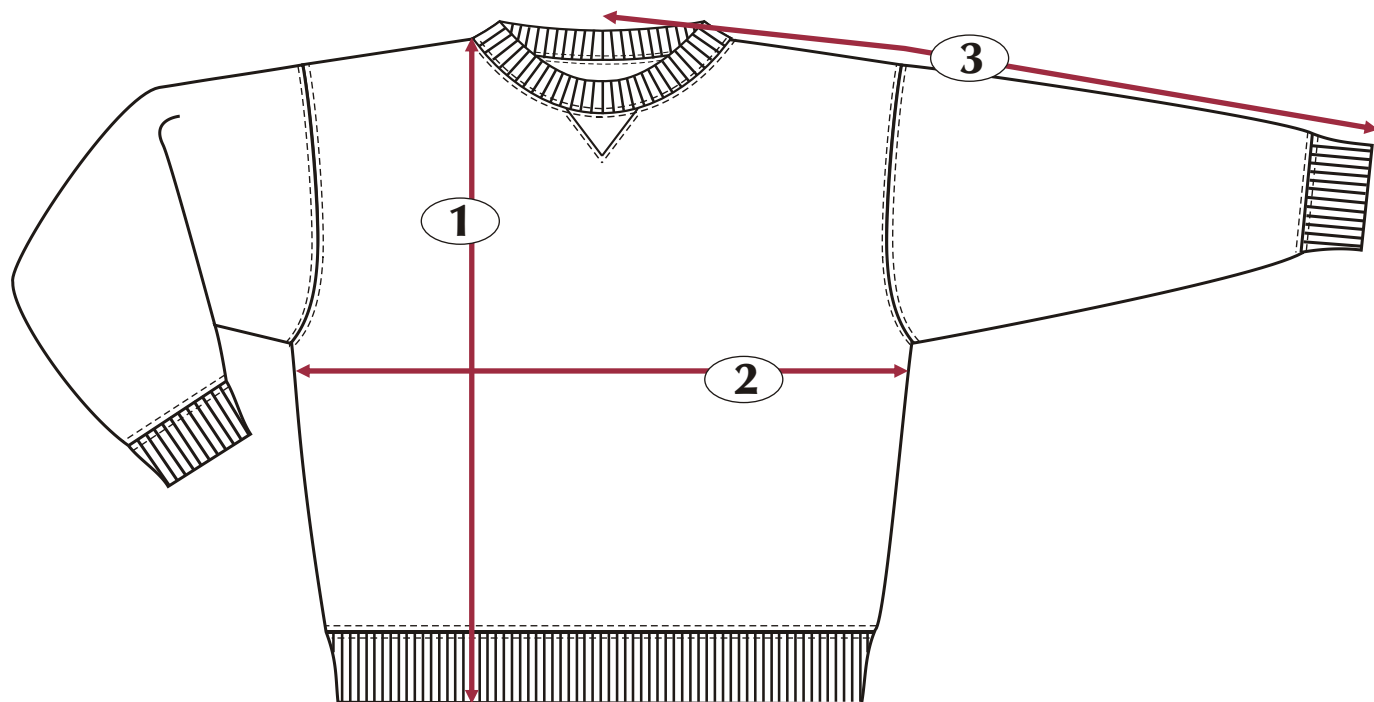

Style / modèle #K10
Fleece / molleton
Kids / enfant

ATTRACTION

fier d'innover depuis 1980
proudly innovating since 1980

	Measurement (cm)	Tolerance (cm)	2	4	6
①	Total length / Longueur totale	± 1.5 cm	41.7 cm	46.10 cm	51 cm
②	Chest / poitrine	± 1.5 cm	35.3 cm	37.9 cm	41.3 cm
③	Sleeve length / longueur manche	± 1.5 cm	47.3 cm	52.9 cm	60 cm