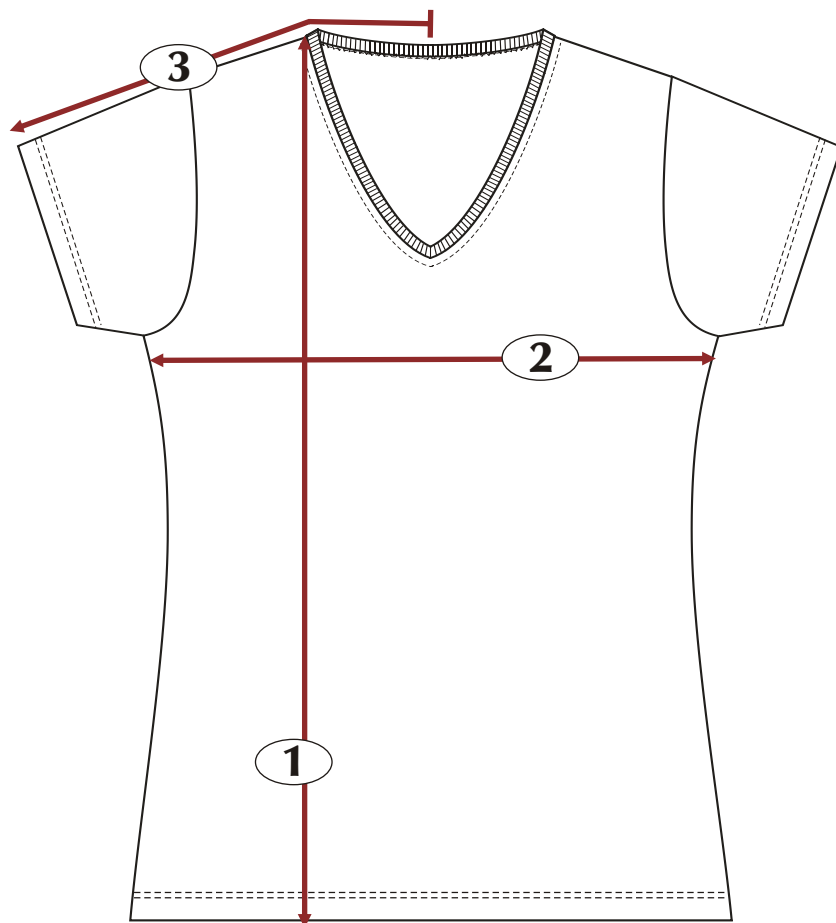

Style / modèle #L05
 Light jersey / jersey léger
 Women / femme

ATTRACTION

fier d'innover depuis 1980
 proudly innovating since 1980

	Measurement (cm)	Tolerance (cm)	XS	S	M	L	XL
1	Total length / Longueur totale	± 1.5 cm	64 cm	67 cm	70 cm	73 cm	73 cm
2	Chest / poitrine	± 1.5 cm	37 cm	41 cm	45 cm	49 cm	53 cm
3	Sleeve length / longueur manche	± 1.5 cm	29.7 cm	31 cm	32.3 cm	33.6 cm	34.9 cm