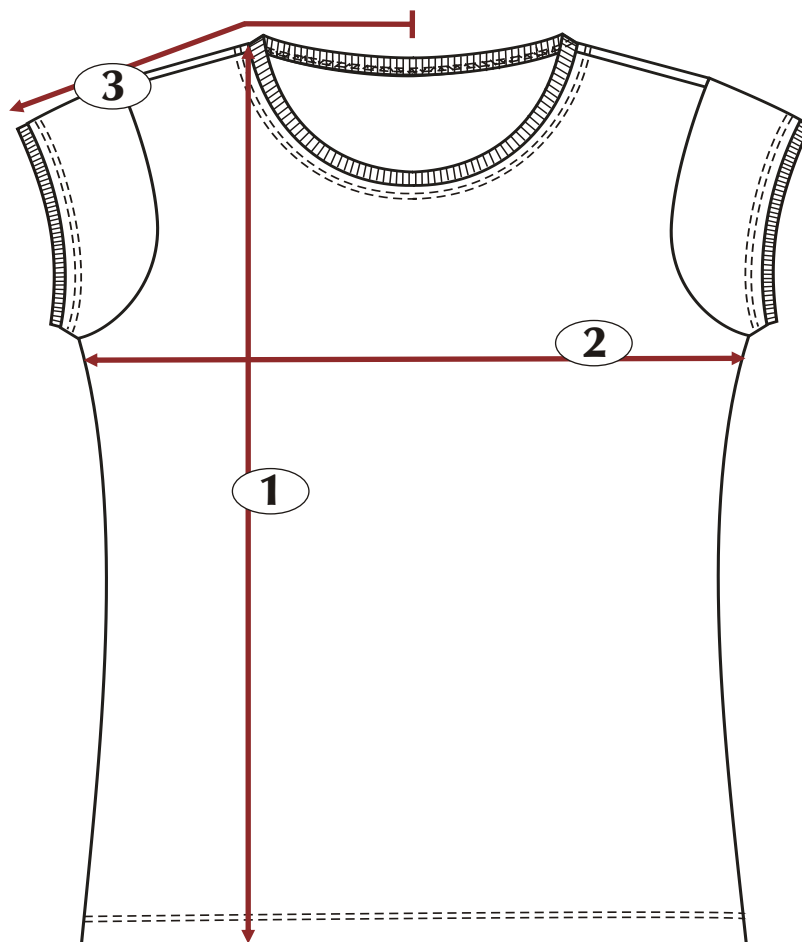

Style / modèle #L36
 Fine gauge jersey / jersey fin
 Women / femme

ATTRACTION

fier d'innover depuis 1980
 proudly innovating since 1980

	Measurement (cm)	Tolerance (cm)	S	M	L	XL	2XL
①	Total length / Longueur totale	± 1.5 cm	63.6 cm	66.5 cm	69.5 cm	72.5 cm	75.5 cm
②	Chest / poitrine	± 1 cm	46.2 cm	50.2 cm	54.2 cm	58.2 cm	62.2 cm
③	Sleeve length / longueur manche	± 1 cm	29.2 cm	30.5cm	31.8 cm	33 cm	34.3 cm