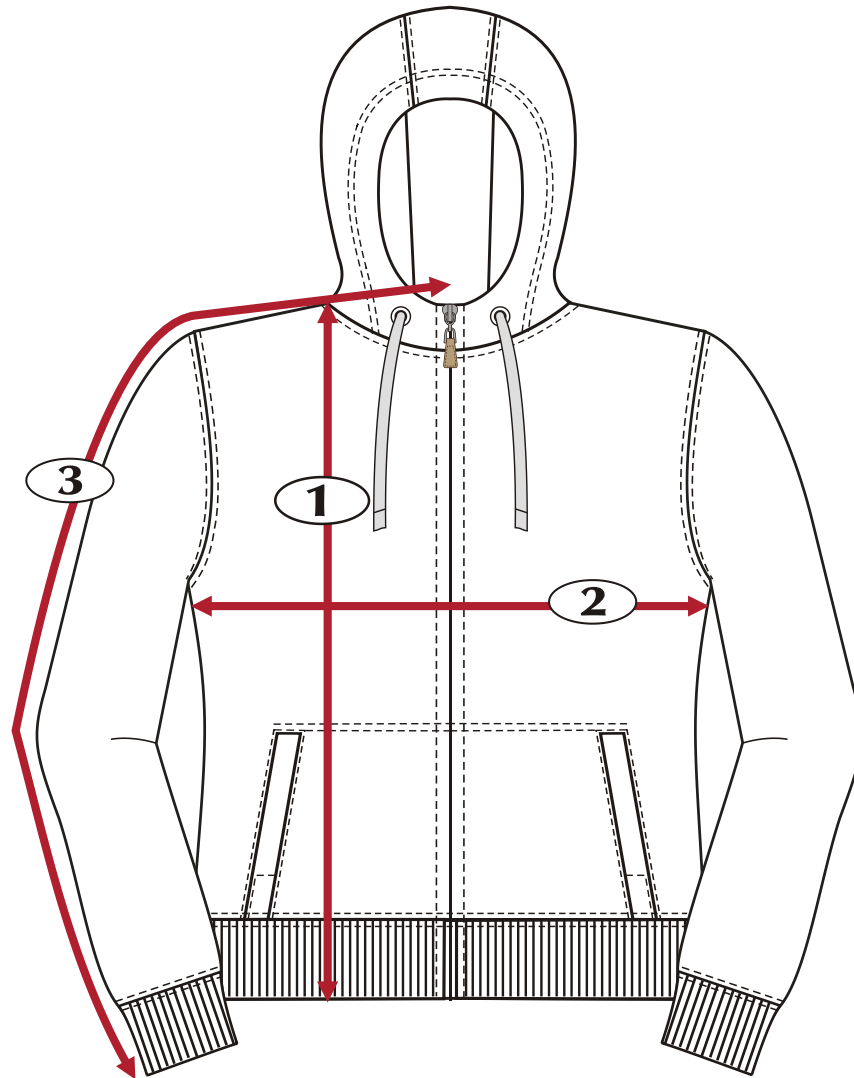

Style / modèle #L48

Fleece / molleton

Women / femme

**ATTRACTION**

fier d'innover depuis 1980  
proudly innovating since 1980

	Measurement	Tolerance	S	M	L	XL	2XL
①	Total length / Longueur totale	+/-1.5 cm	63.7 cm	66.2cm	68.8 cm	71.3 cm	73.8 cm
②	Chest / poitrine	+/-1.5 cm	48.5 cm	52.3 cm	56.2 cm	60 cm	64 cm
③	Sleeve length / longueur manche	+/-1.5 cm	82 cm	85.2 cm	88.4 cm	90 cm	91.5 cm