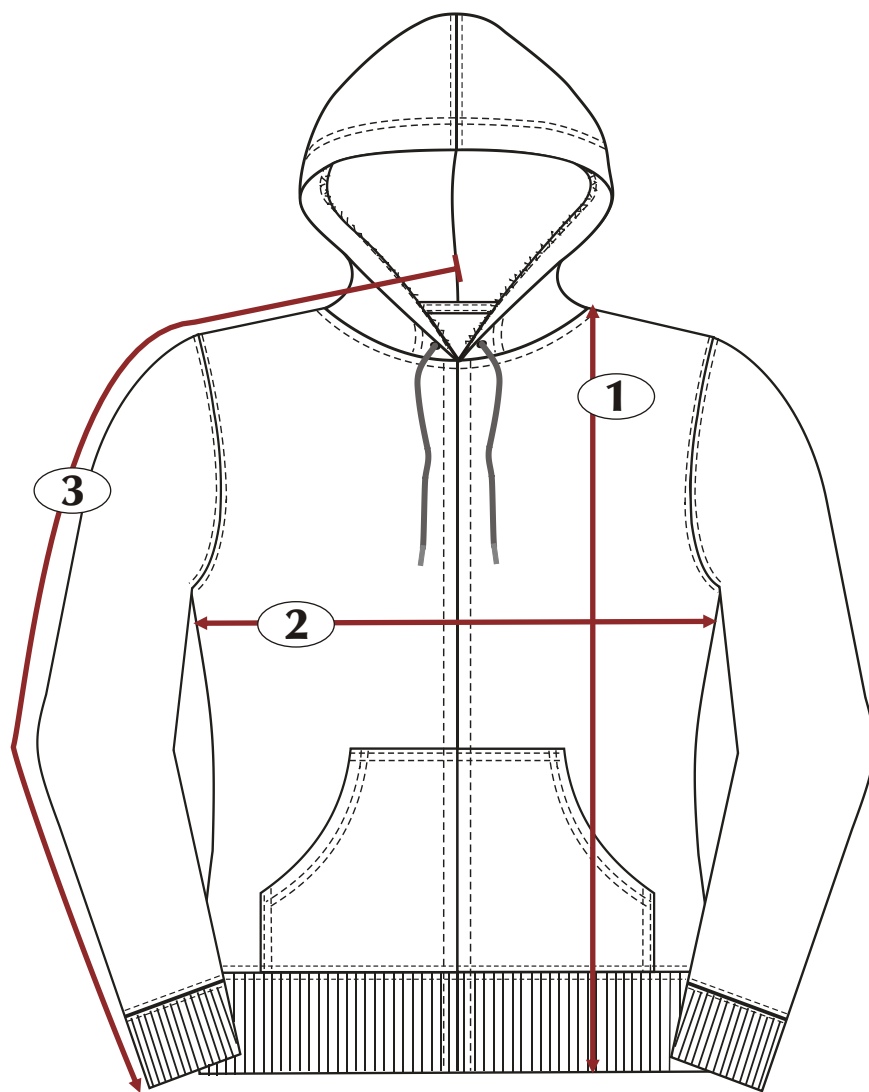

Style / modèle #L70

Fleece / molleton

Women / femme

ATTRACTION

fier d'innover depuis 1980
proudly innovating since 1980

	Measurement (cm)	Tolerance (cm)	S	M	L	XL
1	Total length / Longueur totale	+/-1.5 cm	64.7cm	67.2cm	69.8cm	72.3cm
2	Chest / poitrine	+/-1.5 cm	49.5cm	53.3cm	57.2cm	61cm
3	Sleeve length / longueur manche	+/-1.5 cm	80cm	83.2cm	86.4cm	87.9cm