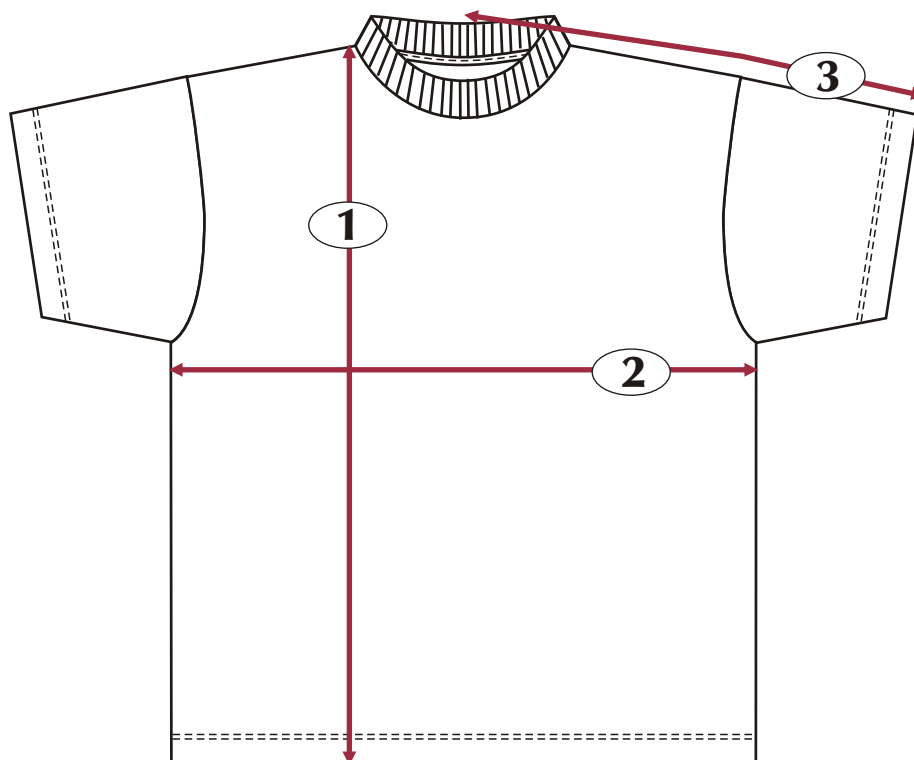

Style / modèle #Y01  
jersey fine gauge / jersey fin  
Youth / adolescent

**ATTRACTION**

fier d'innover depuis 1980  
proudly innovating since 1980

	Measurement (cm)	Tolerance (cm)	8	10	12
①	Total length / Longueur totale	± 1.5 cm	53.8cm	57.8cm	63cm
②	Chest / poitrine	± 1 cm	41cm	43cm	46cm
③	Sleeve length / longueur manche	± 1.5 cm	33.8cm	35.9cm	38.4cm