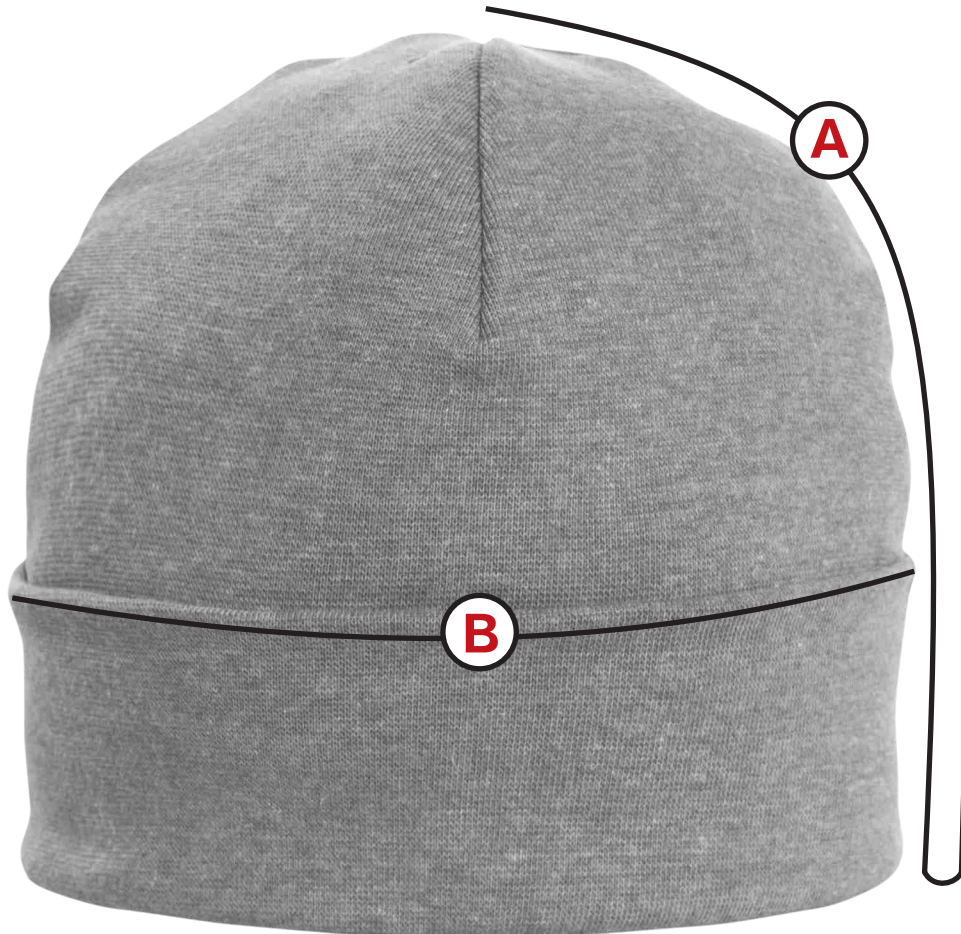

100015U

Tuque - unisexe

Toque - unisex

MESURES / MEASUREMENT	TOLERANCE		ONE SIZE	
	(CM)	pouces / inches	(CM)	pouces / inches
A HAUTEUR TOTAL / TOTAL HEIGHT	1.5	5/8	29.5	11 1/2
B LARGEUR / WIDTH	1.5	5/8	26.5	10 1/2