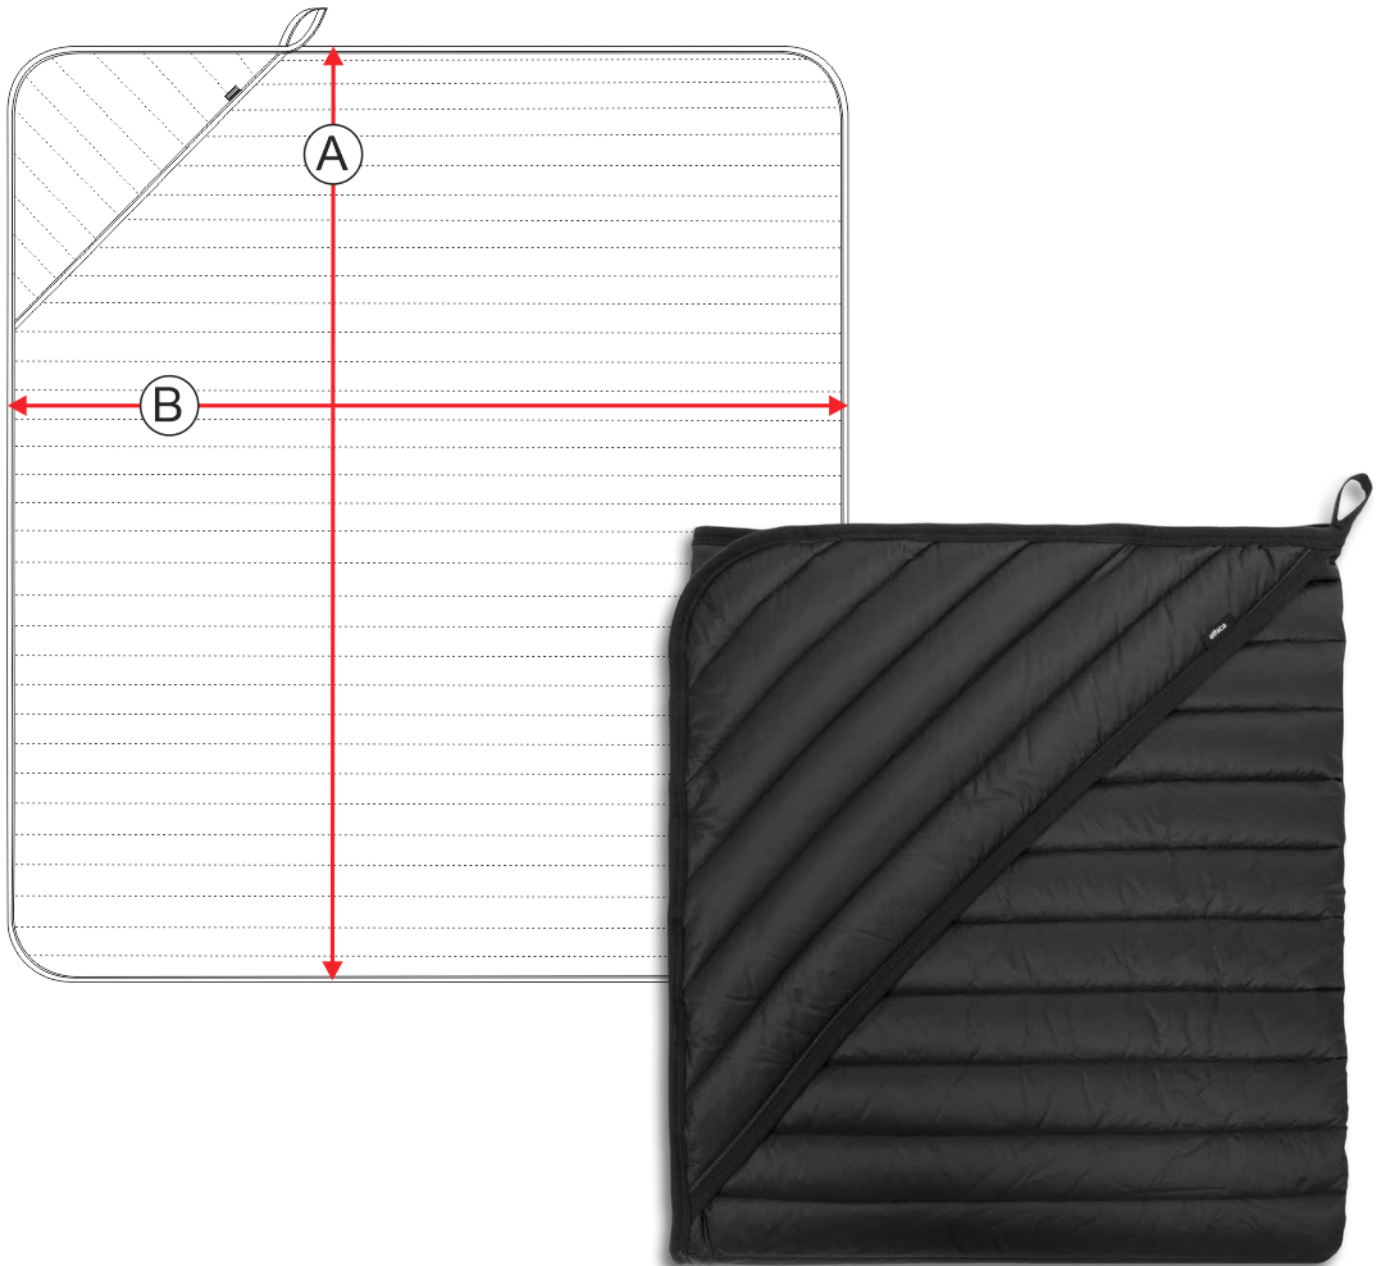

**1000370**

Couverture matelassée  
Quilted blanket

	MESURES / MEASUREMENT	TOLERANCE		one size	
		(CM)	pouces / inches	(CM)	pouces / inches
A	LONGEUR TOTAL / TOTAL LENGTH	1.5	5/8	152.4	60
B	LARGEUR TOTAL / TOTAL WIDTH	1.5	5/8	139.7	55