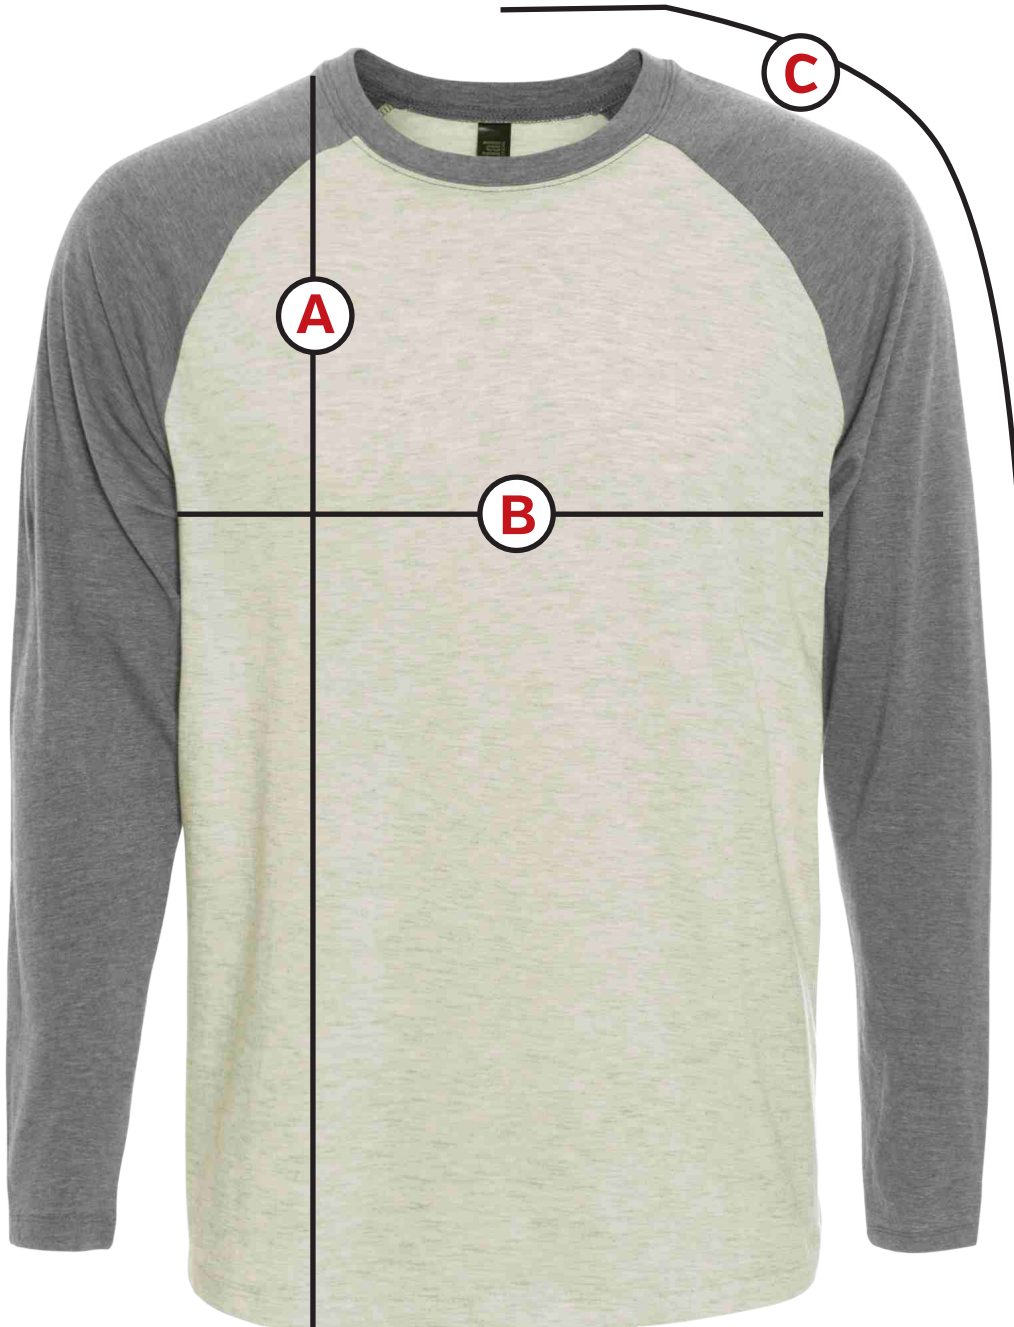

# 100109U

T-shirt manches longues raglan - unisexe  
Raglan long sleeve t-shirt - unisex

MESURES / MEASUREMENT	TOLERANCE		S		M		L		XL		2XL		3XL	
	(CM)	pouces / inches	(CM)	pouces / inches	(CM)	pouces / inches	(CM)	pouces / inches	(CM)	pouces / inches	(CM)	pouces / inches	(CM)	pouces / inches
A LONGUEUR TOTAL / TOTAL LENGTH	1.5	5/8	70.0	27 1/2	73.0	28 1/2	76.0	30	79.0	31	82.0	32 1/2	85.0	33 1/2
B POITRINE / CHEST	1.5	5/8	48.5	19	52.5	20 1/2	56.5	22	60.5	24	64.5	25 1/2	68.5	27
C LONGUEUR DE MANCHE / SLEEVE LENGTH	1.5	5/8	84.0	33	86.5	34	89.0	35	91.5	36	94.0	37	96.5	38