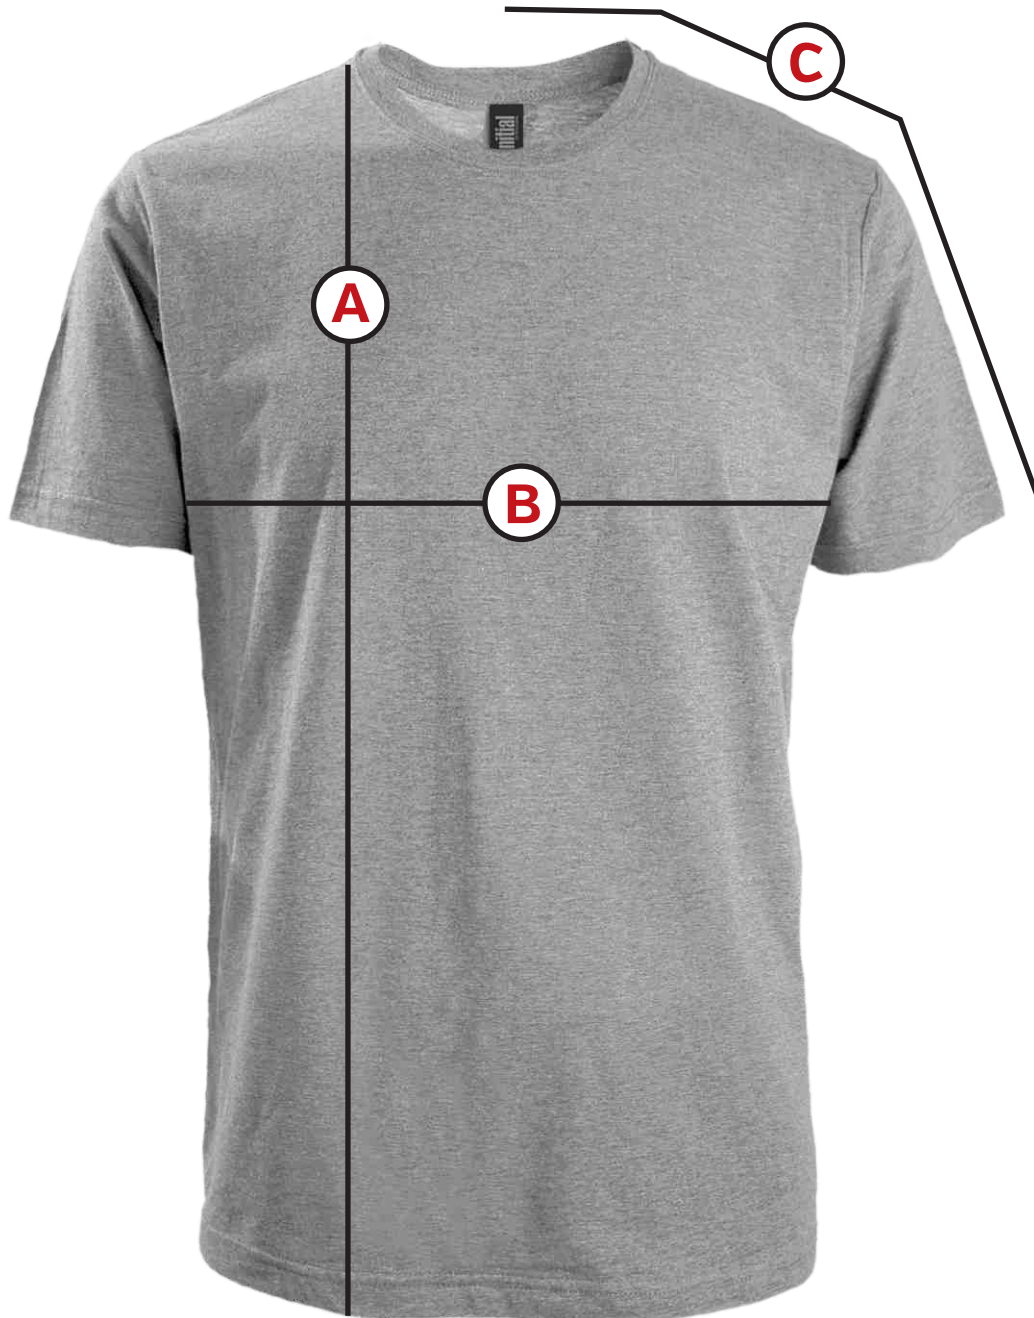

100219U

T-shirt col rond - unisexe
Crewneck t-shirt - unisex

| | MESURES MEASUREMENT | TOLERANCE | | S | | M | | L | | XL | | 2XL | | 3XL | |
|---|-------------------------------------|-----------|------------------|------|------------------|------|------------------|------|------------------|------|------------------|------|------------------|------|------------------|
| | | CM | POUCES INCHES | CM | POUCES INCHES | CM | POUCES INCHES | CM | POUCES INCHES | CM | POUCES INCHES | CM | POUCES INCHES | CM | POUCES INCHES |
| A | LONGUEUR TOTAL TOTAL LENGTH | 1.5 | 5/8 | 69.5 | 27 1/2 | 71.5 | 28 | 74.5 | 29 1/2 | 77.5 | 30 1/2 | 80.5 | 31 1/2 | 83.5 | 33 |
| B | POITRINE CHEST | 1.5 | 5/8 | 49 | 19 1/2 | 53 | 21 | 57 | 22 1/2 | 61 | 24 | 65.5 | 26 | 70 | 27 1/2 |
| C | LONGUEUR DE MANCHE SLEEVE LENGTH | 1.5 | 5/8 | 42 | 16.5 | 44 | 17.5 | 46 | 18 | 48 | 19 | 50.5 | 20 | 53 | 21 |

La taille des vêtements peut varier jusqu'à 5%, après la sérigraphie, et ce en raison du traitement par la chaleur requis. Les dimensions ci-dessus représentent les mesures avant l'identification.
Sizes after printing may differ up to 5% due to heat processing. Figures above refer to items pre-decoration