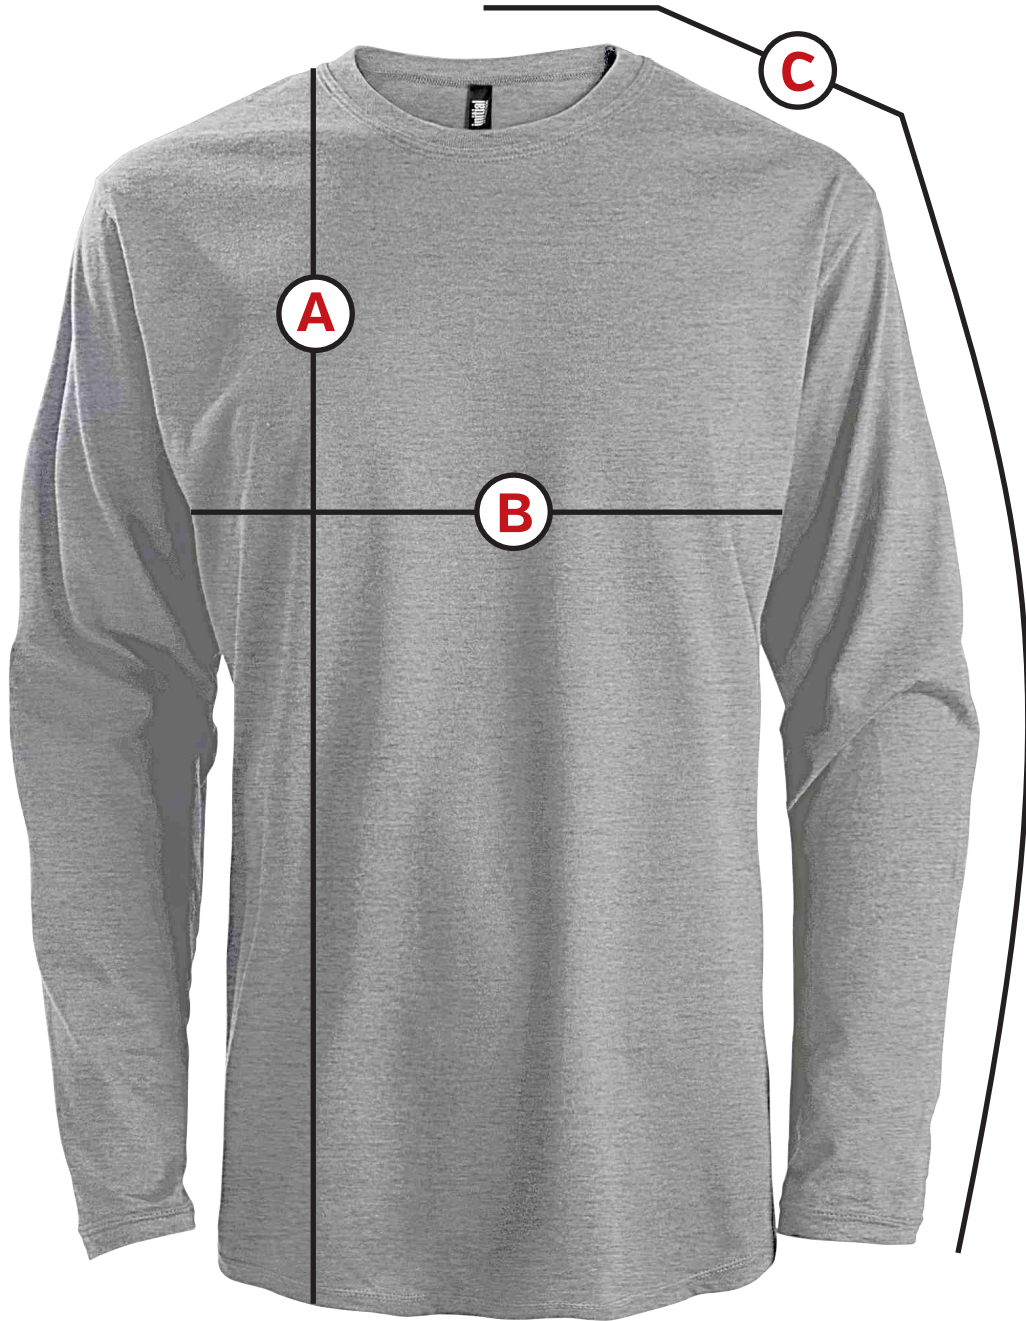

100229U

T-shirt manches longues - unisexe
Long sleeve t-shirt - unisex

MESURES / MEASUREMENT	TOLERANCE		S		M		L		XL		2XL		3XL	
	(CM)	pouces / inches	(CM)	pouces / inches	(CM)	pouces / inches	(CM)	pouces / inches	(CM)	pouces / inches	(CM)	pouces / inches	(CM)	pouces / inches
A LONGUEUR TOTAL / TOTAL LENGTH	1.5	5/8	70.0	27 1/2	73.0	28 1/2	76.0	30	79.0	31	82.0	32 1/2	85.0	33 1/2
B POITRINE / CHEST	1.5	5/8	47.5	18 1/2	51.5	20 1/2	55.5	22	59.5	23 1/2	63.5	25	67.5	26 1/2
C LONGUEUR DE MANCHE / SLEEVE LENGTH	1.5	5/8	84.5	33 1/2	87.5	34 1/2	91.0	36	94.0	37	97.0	38	100.5	39 1/2