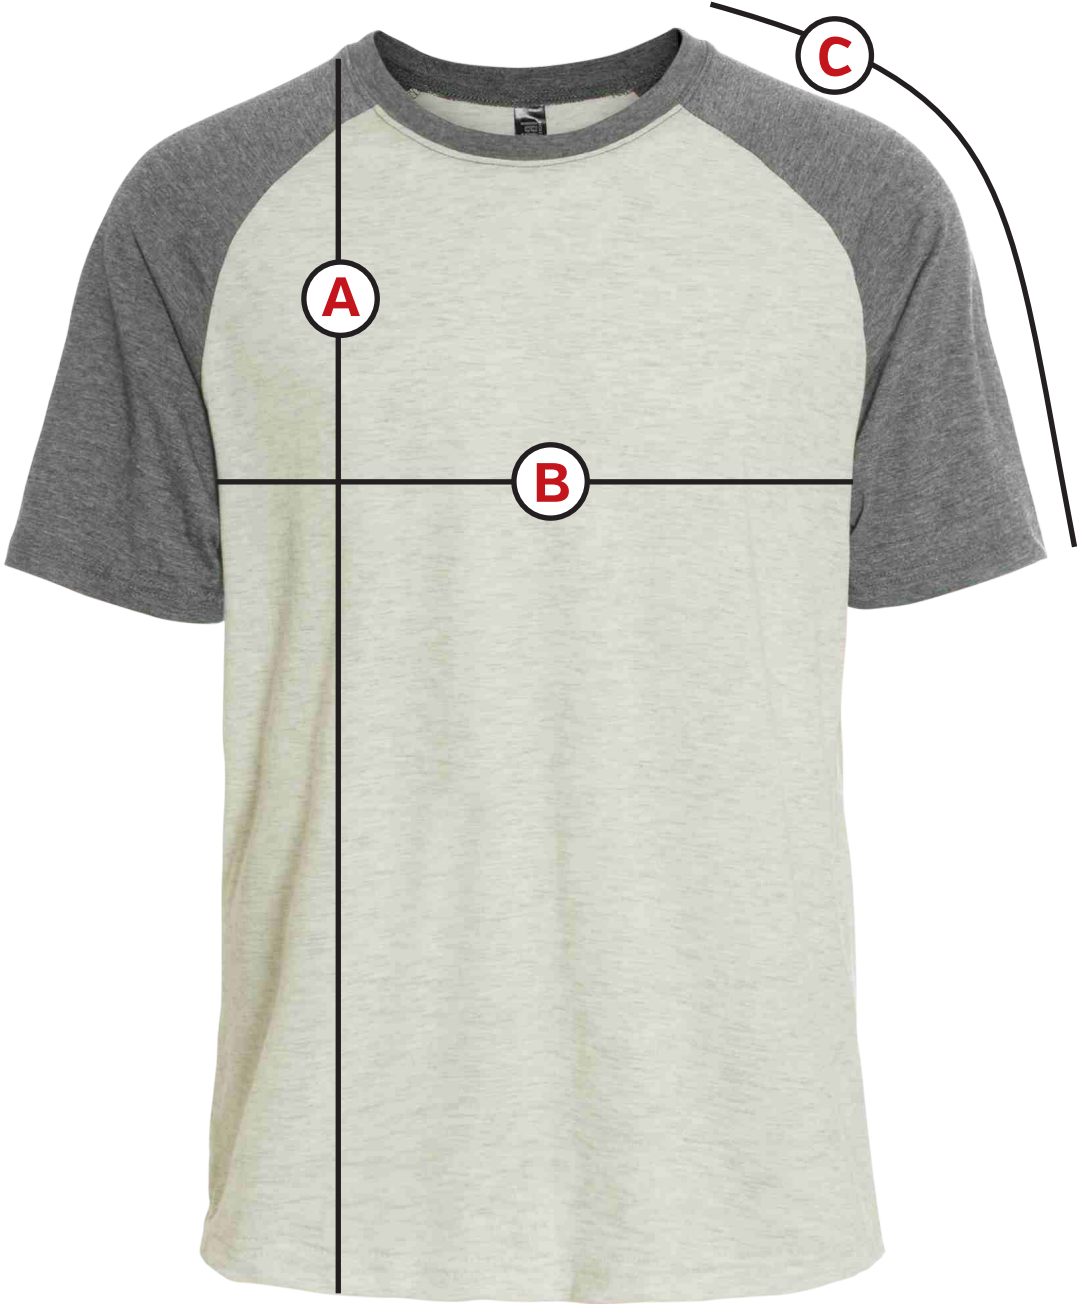

100355U

T-shirt manches raglan - unisexe
 Raglan sleeve t-shirt - unisex

MESURES / MEASUREMENT	TOLERANCE	S		M		L		XL		2XL		
	(CM)	pouces / inches	(CM)	pouces / inches	(CM)	pouces / inches	(CM)	pouces / inches	(CM)	pouces / inches	(CM)	pouces / inches
A LONGUEUR TOTAL / TOTAL LENGTH	1.5	5/8	70.0	27 1/2	73.0	28 1/2	76.0	30	79.0	31	82.0	32 1/2
B POITRINE / CHEST	1.5	5/8	49.5	19 1/2	53.5	21	57.5	22 1/2	61.5	24	65.5	26
C LONGUEUR DE MANCHE / SLEEVE LENGTH	1.5	5/8	37.5	15	39.5	15 1/2	41.5	16 1/2	43.5	17	46.0	18