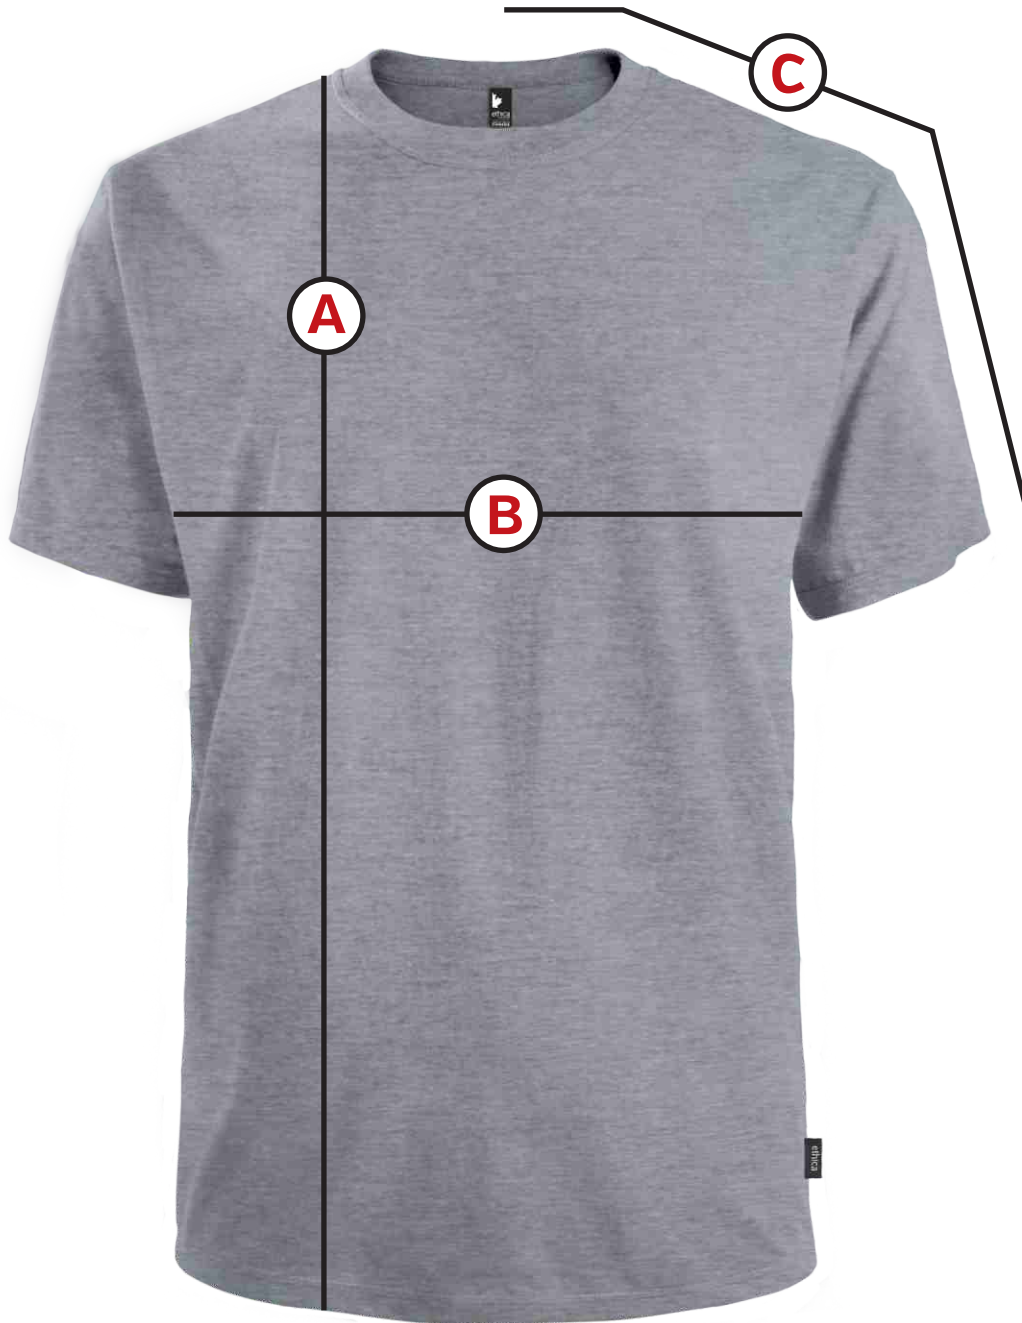

100386U

T-shirt col rond - unisexe
Crewneck t-shirt - unisex

MESURES MEASUREMENT	TOLERANCE		XS		S		M		L		XL		2XL		3XL		4XL		5XL	
	CM	POUCES INCHES	CM	POUCES INCHES	CM	POUCES INCHES	CM	POUCES INCHES	CM	POUCES INCHES	CM	POUCES INCHES	CM	POUCES INCHES	CM	POUCES INCHES	CM	POUCES INCHES	CM	POUCES INCHES
A LONGUEUR TOTAL TOTAL LENGTH	1.5	5/8	67.5	26 1/2	69.5	27 1/2	71.5	28	74.5	29 1/2	77.5	30 1/2	80.5	31 1/2	83.5	33	86.5	34	89.5	35
B POITRINE CHEST	1.5	5/8	45	17 1/2	49	19 1/2	53	21	57	22 1/2	61	24	65.5	26	70	27 1/2	74.5	29 1/2	78.5	31
C LONGUEUR DE MANCHE SLEEVE LENGTH	1.5	5/8	40	15 1/2	42	16 1/2	44	17 1/2	46	18	48	19	50.5	20	53	21	56	22	59	23

La taille des vêtements peut varier jusqu'à 5%, après la sérigraphie, et ce en raison du traitement par la chaleur requis. Les dimensions ci-dessus représentent les mesures avant l'identification.
 Sizes after printing may differ up to 5% due to heat processing. Figures above refer to items pre-decoration