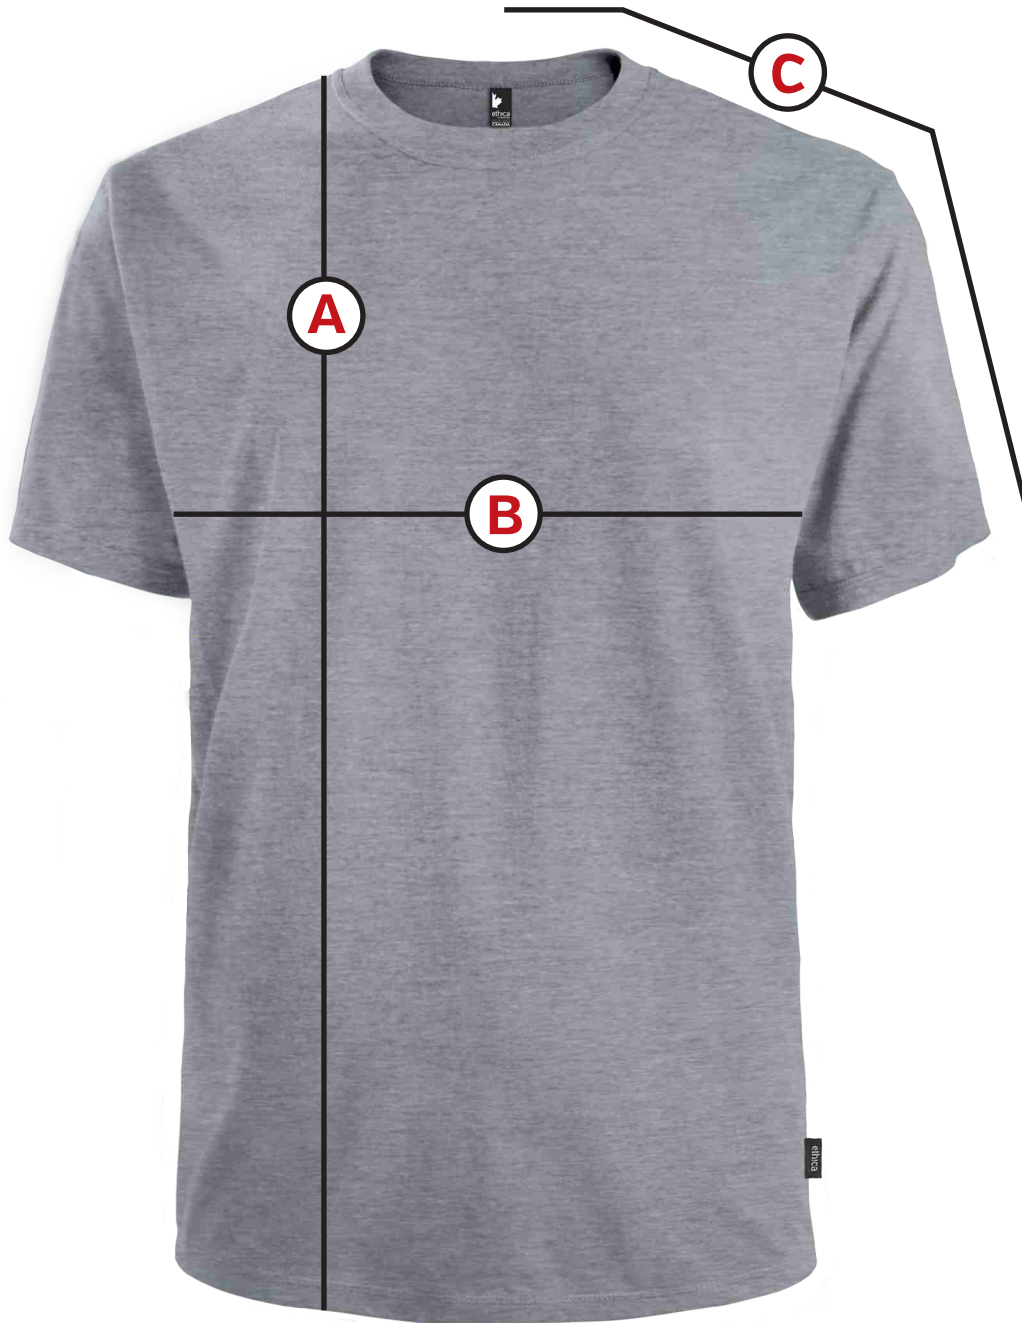

100386U

T-shirt col rond - unisexe
Crewneck t-shirt - unisex

MESURES / MEASUREMENT	TOLERANCE		XS		S		M		L		XL		2XL		3XL		4XL		5XL	
	(CM)	pouces / inches	(CM)	pouces / inches	(CM)	pouces / inches	(CM)	pouces / inches	(CM)	pouces / inches	(CM)	pouces / inches	(CM)	pouces / inches	(CM)	pouces / inches	(CM)	pouces / inches	(CM)	pouces / inches
A LONGUEUR TOTAL / TOTAL LENGTH	1.5	5/8	67.5	26 1/2	69.5	27 1/2	71.5	28	74.5	29 1/2	77.5	30 1/2	80.5	31 1/2	83.5	33	86.5	34	89.5	35
B POITRINE / CHEST	1.5	5/8	45.0	17 1/2	49.0	19 1/2	53.0	21	57.0	22 1/2	61.0	24	65.5	26	70.0	27 1/2	74.5	29 1/2	78.5	31
C LONGUEUR DE MANCHE / SLEEVE LENGTH	1.5	5/8	40.0	15 1/2	42.0	16 1/2	44.0	17 1/2	46.0	18	48.0	19	50.5	20	53.0	21	56.0	22	59.0	23