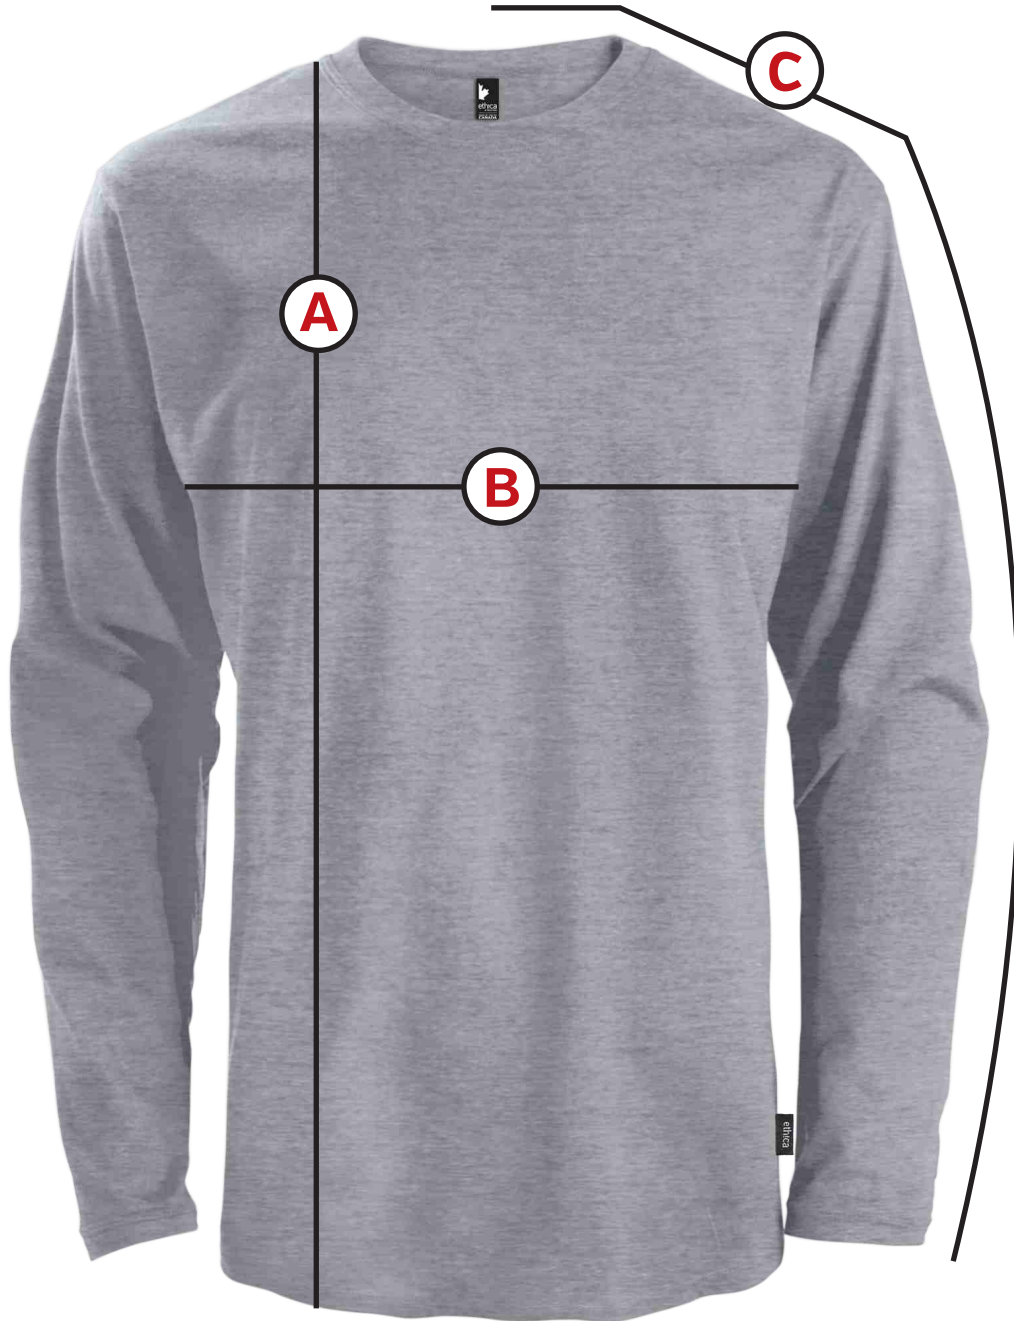

# 100387U

T-shirt manches longues - unisexe  
Long sleeve t-shirt - unisex

MESURES / MEASUREMENT	TOLERANCE	XS		S		M		L		XL		2XL		3XL		4XL		5XL		
	(CM)	pouces / inches	(CM)	pouces / inches	(CM)	pouces / inches	(CM)	pouces / inches	(CM)	pouces / inches	(CM)	pouces / inches	(CM)	pouces / inches	(CM)	pouces / inches	(CM)	pouces / inches		
<b>A</b> LONGUEUR TOTAL / TOTAL LENGTH	1.5	5/8	67.5	26 1/2	69.5	27 1/2	71.5	28	74.5	29 1/2	77.5	30 1/2	80.5	31 1/2	83.5	33	86.5	34	89.5	35
<b>B</b> POITRINE / CHEST	1.5	5/8	45.0	17 1/2	49.0	19 1/2	53.0	21	57.0	22 1/2	61.0	24	65.5	26	70.0	27 1/2	74.5	29 1/2	78.5	31
<b>C</b> LONGUEUR DE MANCHE / SLEEVE LENGTH	1.5	5/8	83.0	32 1/2	86.0	34	89.0	35	92.0	36	94.0	37	95.0	37 1/2	97.0	38	99.0	39	101.0	40