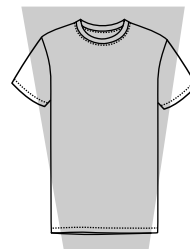

100420U

Chandail à fermeture éclair ¼ - unisexe - coupe semi-ajustée

Quarter-zip sweater - unisex - semi-fitted cut

MESURES / MEASUREMENT	TOLERANCE		XS		S		M		L		XL		2XL		3XL		4XL		5XL	
	(CM)	pouces / inches	(CM)	pouces / inches	(CM)	pouces / inches	(CM)	pouces / inches	(CM)	pouces / inches	(CM)	pouces / inches	(CM)	pouces / inches	(CM)	pouces / inches	(CM)	pouces / inches	(CM)	pouces / inches
A LONGUEUR TOTAL / TOTAL LENGTH	1.5	5/8	68.5	27	68.5	27	73.5	29	73.5	29	76.0	30	76.0	30	78.5	31	78.5	31	78.5	31
B POITRINE / CHEST	1.5	5/8	46.0	18	50.0	19 1/2	54.0	21 1/2	58.0	23	62.0	24 1/2	67.0	26 1/2	72.0	28 1/2	77.5	30 1/2	82.0	32 1/2
C LONGUEUR DE MANCHE / SLEEVE LENGTH	1.5	5/8	86.0	34	88.5	35	91.0	36	93.5	37	96.0	38	98.5	39	101.0	40	103.5	40 1/2	106.0	41 1/2

RELAXED FIT

COUPE DÉCONTRACTÉE

CLASSIC FIT

COUPE CLASSIQUE

SEMI-FITTED

COUPE SEMI-AJUSTÉE