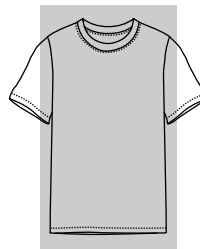

100420U

Chandail à fermeture éclair ¼ - unisexe - coupe semi-ajustée

Quarter-zip sweater - unisex - semi-fitted cut

MESURES / MEASUREMENT	TOLERANCE		XS		S		M		L		XL		2XL		3XL		4XL		5XL	
	(CM)	pouces / inches	(CM)	pouces / inches	(CM)	pouces / inches	(CM)	pouces / inches	(CM)	pouces / inches	(CM)	pouces / inches	(CM)	pouces / inches	(CM)	pouces / inches	(CM)	pouces / inches	(CM)	pouces / inches
A LONGUEUR TOTAL / TOTAL LENGTH	1.5	5/8	68.5	27	68.5	27	73.5	29	73.5	29	76.0	30	76.0	30	78.5	31	78.5	31	78.5	31
B POITRINE / CHEST	1.5	5/8	46.0	18	50.0	19 1/2	54.0	21 1/2	58.0	23	62.0	24 1/2	67.0	26 1/2	72.0	28 1/2	77.5	30 1/2	82.0	32 1/2
C LONGUEUR DE MANCHE / SLEEVE LENGTH	1.5	5/8	86.0	34	88.5	35	91.0	36	93.5	37	96.0	38	98.5	39	101.0	40	103.5	40 1/2	106.0	41 1/2

RELAXED FIT

COUPE DÉCONTRACTÉE

CLASSIC FIT

COUPE CLASSIQUE

SEMI-FITTED

COUPE SEMI-AJUSTÉE