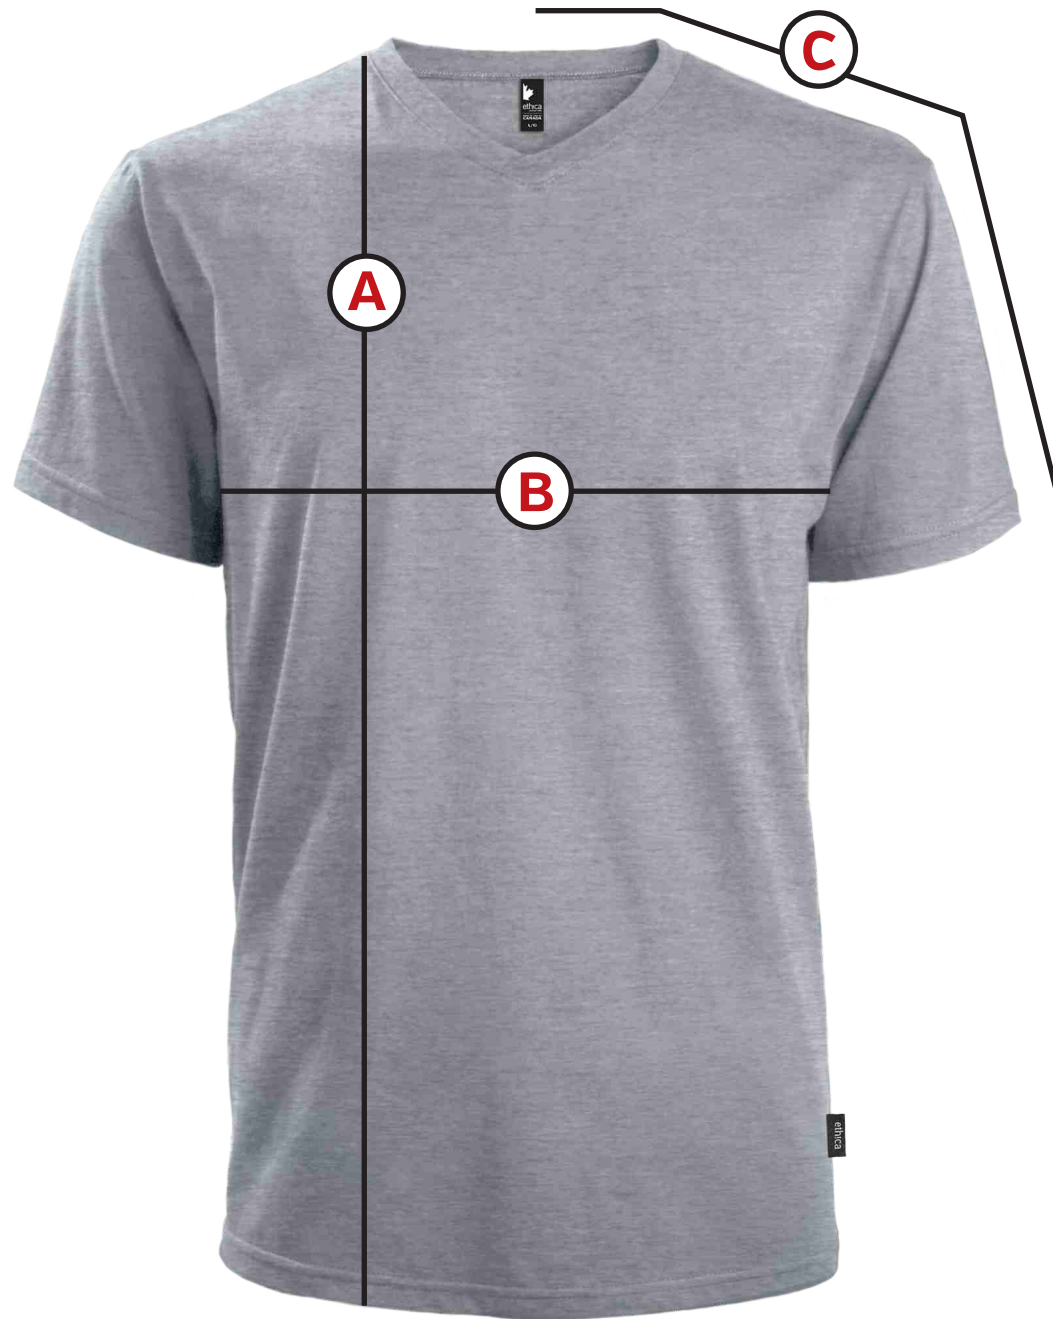

100546U

T-shirt col en V - unisexe
V-neck t-shirt - unisex

MESURES / MEASUREMENT	TOLERANCE		XS		S		M		L		XL		2XL		3XL		4XL		5XL	
	(CM)	pouces / inches	(CM)	pouces / inches	(CM)	pouces / inches	(CM)	pouces / inches	(CM)	pouces / inches	(CM)	pouces / inches	(CM)	pouces / inches	(CM)	pouces / inches	(CM)	pouces / inches	(CM)	pouces / inches
A LONGUEUR TOTAL / TOTAL LENGTH	1.5	5/8	67.0	26 1/2	70.0	27 1/2	73.0	28 1/2	76.0	30	79.0	31	82.0	32 1/2	85.0	33 1/2	88.0	34 1/2	91.0	36
B POITRINE / CHEST	1.5	5/8	43.0	17	47.0	18 1/2	51.0	20	55.0	21 1/2	59.0	23	63.0	25	67.0	26 1/2	71.0	28	75.0	29 1/2
C LONGUEUR DE MANCHE / SLEEVE LENGTH	1.5	5/8	39.5	15 1/2	42.0	16 1/2	44.0	17 1/2	47.0	18 1/2	49.5	19 1/2	52.0	20 1/2	54.5	21 1/2	57.5	22 1/2	60.0	23 1/2