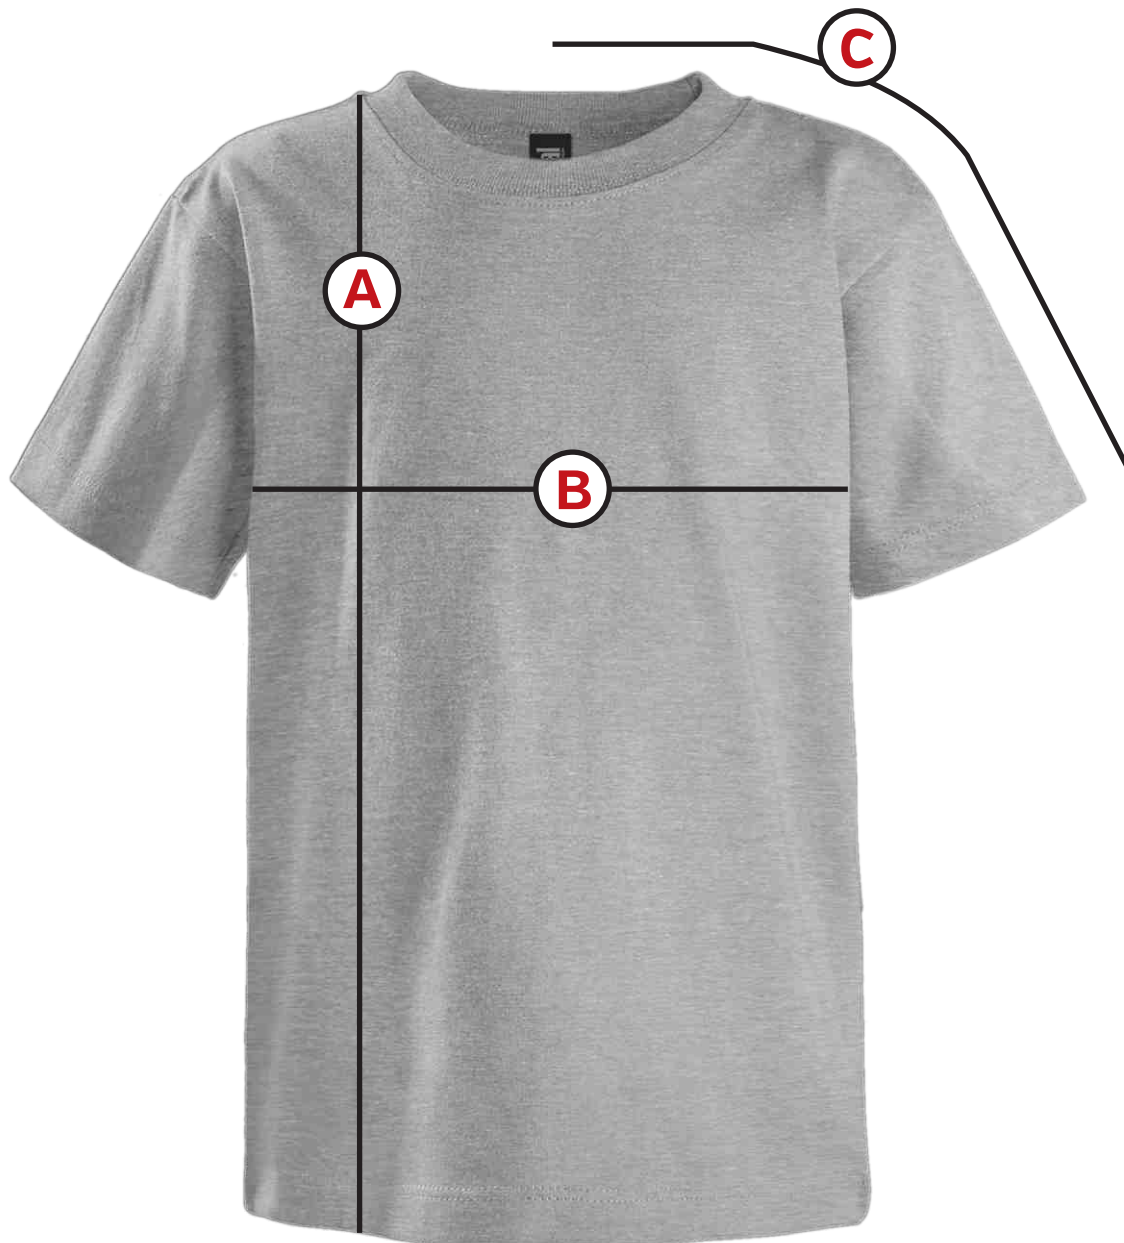

100K01T

T-shirt col rond - enfant
Crewneck t-shirt - toddler

MESURES MEASUREMENT	TOLERANCE		2		4		6	
	CM	POUCES INCHES	CM	POUCES INCHES	CM	POUCES INCHES	CM	POUCES INCHES
A LONGUEUR TOTAL TOTAL LENGTH	1.5	5/8	41.5	16 1/2	45	17 1/2	49	19 1/2
B POITRINE CHEST	1.5	5/8	31.5	12 1/2	34.5	13 1/2	37.5	15
C LONGUEUR DE MANCHE SLEEVE LENGTH	1.5	5/8	25.5	10	28	11	31.5	12 1/2

La taille des vêtements peut varier jusqu'à 5%, après la sérigraphie, et ce en raison du traitement par la chaleur requis. Les dimensions ci-dessus représentent les mesures avant l'identification.
Sizes after printing may differ up to 5% due to heat processing. Figures above refer to items pre-decoration