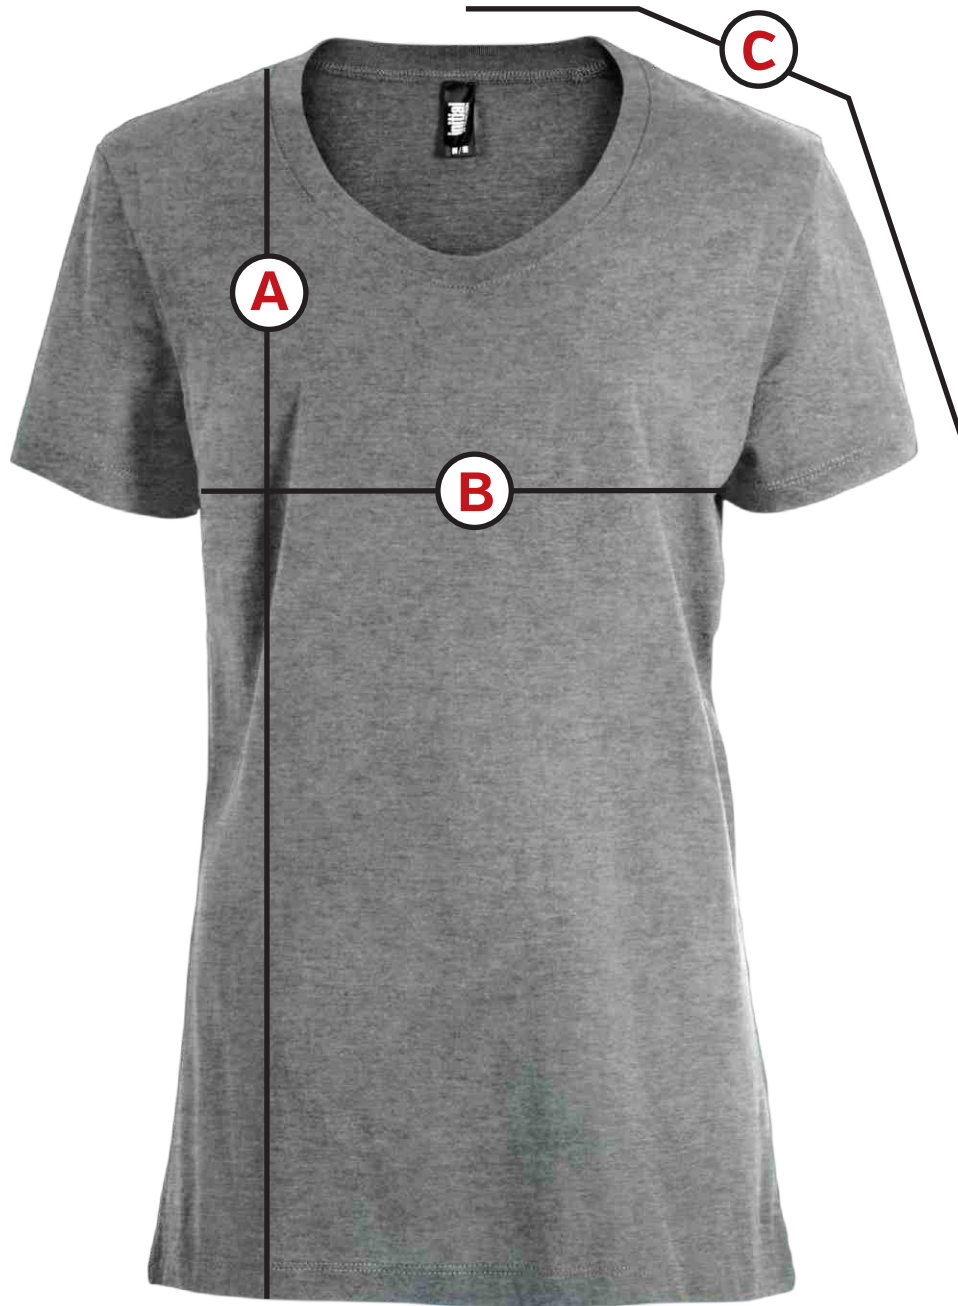

100L01W

T-shirt col rond - femme
Crewneck t-shirt - women

	MESURES MEASUREMENT	TOLERANCE		S		M		L		XL		2XL	
		CM	POUCES INCHES	CM	POUCES INCHES	CM	POUCES INCHES	CM	POUCES INCHES	CM	POUCES INCHES	CM	POUCES INCHES
A	LONGUEUR TOTAL TOTAL LENGTH	1.5	5/8	63.5	25	66.5	26	69.5	27 1/2	74	29	75.5	29 1/2
B	POITRINE CHEST	1.5	5/8	46.5	18 1/2	50.5	20	54.5	21 1/2	60.5	24	66.5	26
C	LONGUEUR DE MANCHE SLEEVE LENGTH	1.5	5/8	39	15 1/2	41	16	43	17	46.5	18 1/2	49.5	19 1/2

La taille des vêtements peut varier jusqu'à 5%, après la sérigraphie, et ce en raison du traitement par la chaleur requis. Les dimensions ci-dessus représentent les mesures avant l'identification.
Sizes after printing may differ up to 5% due to heat processing. Figures above refer to items pre-decoration