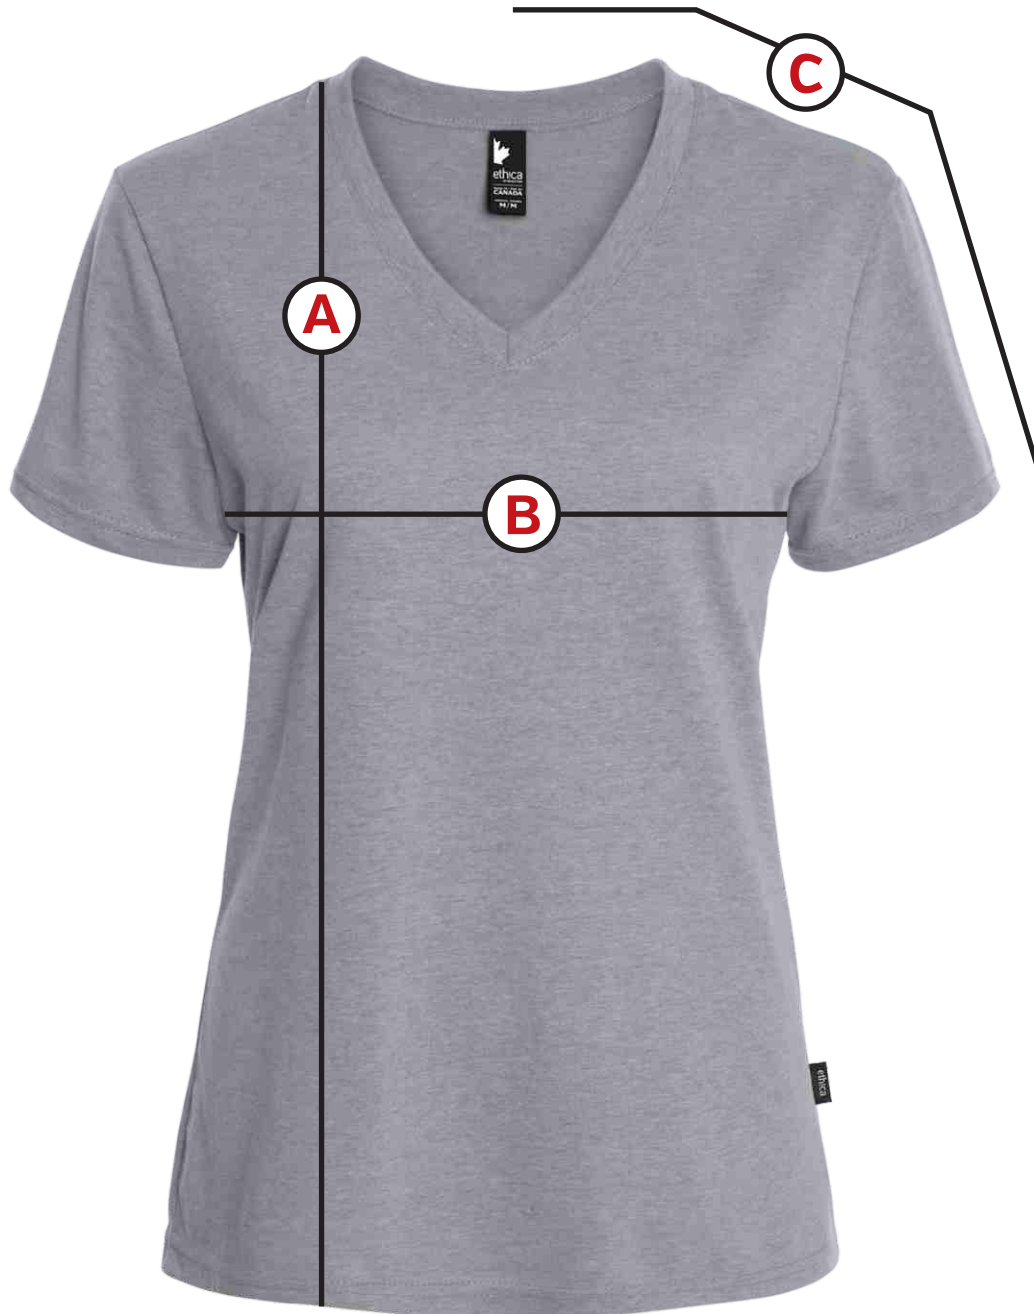

# 100L29W

T-shirt col en V - femme  
V-neck t-shirt - women

	MESURES MEASUREMENT	TOLERANCE		XS		S		M		L		XL		2XL		3XL		4XL	
		CM	POUCES INCHES	CM	POUCES INCHES	CM	POUCES INCHES	CM	POUCES INCHES	CM	POUCES INCHES	CM	POUCES INCHES	CM	POUCES INCHES	CM	POUCES INCHES	CM	POUCES INCHES
A	LONGUEUR TOTAL TOTAL LENGTH	1.5	5/8	60.5	24	63.5	25	66.5	26	69.5	28	74	29	75.5	29 1/2	78	30 1/2	79.5	31 1/2
B	POITRINE CHEST	1.5	5/8	42.5	16 1/2	46.5	18 1/2	50.5	20	54.5	21 1/2	60.5	24	66.5	26	72	28 1/2	76.5	30
C	LONGUEUR DE MANCHE SLEEVE LENGTH	1.5	5/8	37	14 1/2	39	15 1/2	41	16	43	17	46.5	18 1/2	49.5	19 1/2	52.5	20 1/2	55	21 1/2

La taille des vêtements peut varier jusqu'à 5%, après la sérigraphie, et ce en raison du traitement par la chaleur requis. Les dimensions ci-dessus représentent les mesures avant l'identification.  
Sizes after printing may differ up to 5% due to heat processing. Figures above refer to items pre-decoration