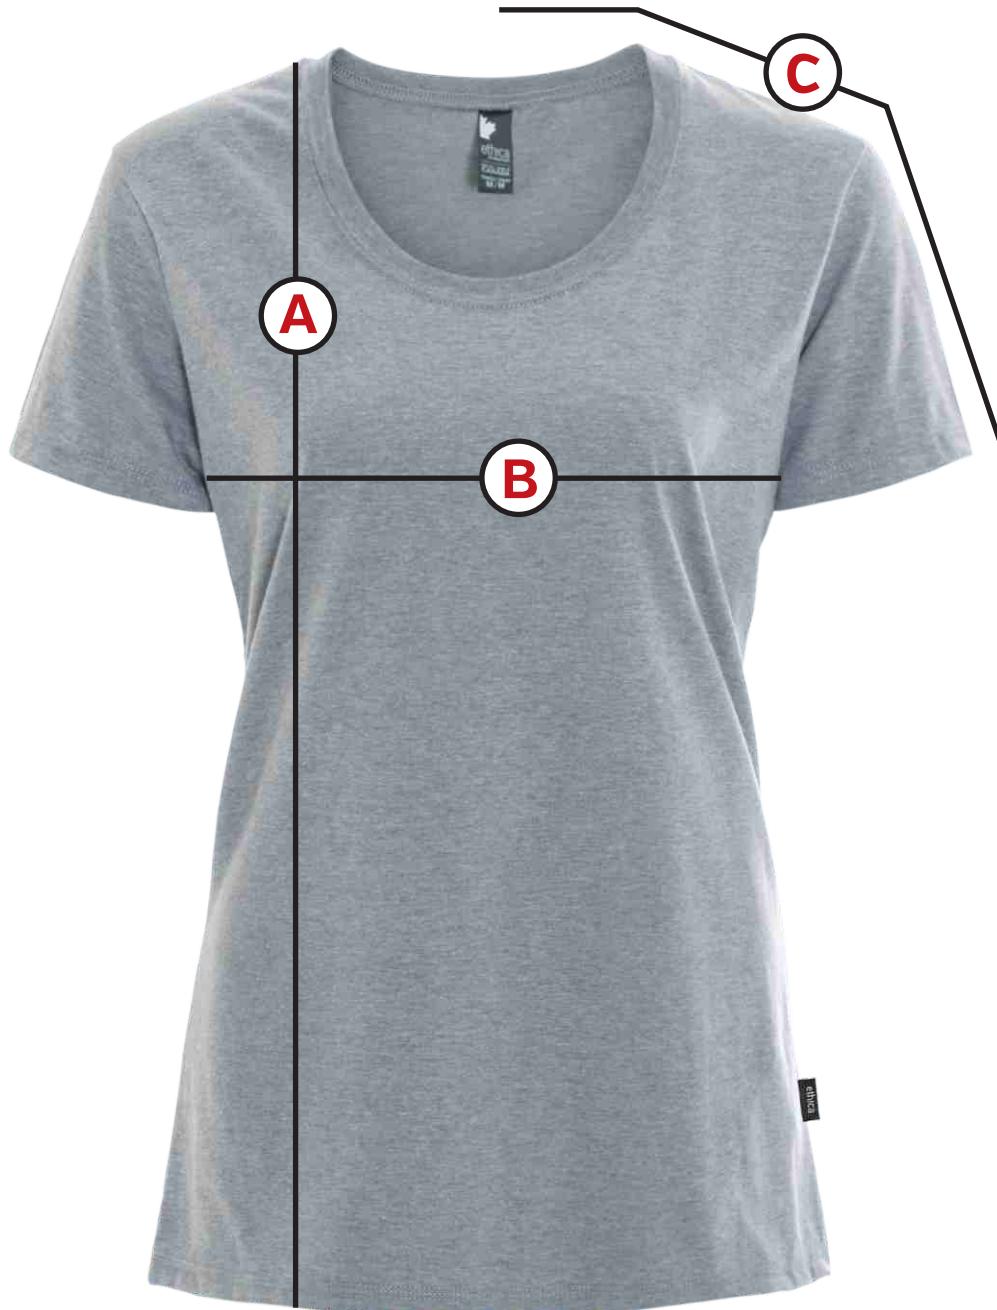

100L2YW

T-shirt col rond - femme
Crewneck t-shirt - women

MESURES MEASUREMENT	TOLERANCE		XS		S		M		L		XL		2XL		3XL		4XL		5XL	
	CM	POUCES INCHES	CM	POUCES INCHES	CM	POUCES INCHES	CM	POUCES INCHES	CM	POUCES INCHES	CM	POUCES INCHES	CM	POUCES INCHES	CM	POUCES INCHES	CM	POUCES INCHES	CM	POUCES INCHES
A LONGUEUR TOTAL TOTAL LENGTH	1.5	5/8	59.5	23 1/2	62.5	24 1/2	65.5	26	68.5	27	73	29	74.5	29 1/2	77	30 1/2	78.5	31	81	32
B POITRINE CHEST	1.5	5/8	42.5	17	46.5	18 1/2	50.5	20	54.5	21 1/2	60.5	24	66.5	26 1/2	71.5	28	75.5	29 1/2	81.5	32
C LONGUEUR DE MANCHE SLEEVE LENGTH	1.5	5/8	37	14 1/2	39	15 1/2	41	16	43	17	46.5	18 1/2	49.5	19 1/2	52.5	21	55	22	58	23

La taille des vêtements peut varier jusqu'à 5%, après la sérigraphie, et ce en raison du traitement par la chaleur requis. Les dimensions ci-dessus représentent les mesures avant l'identification.
Sizes after printing may differ up to 5% due to heat processing. Figures above refer to items pre-decoration