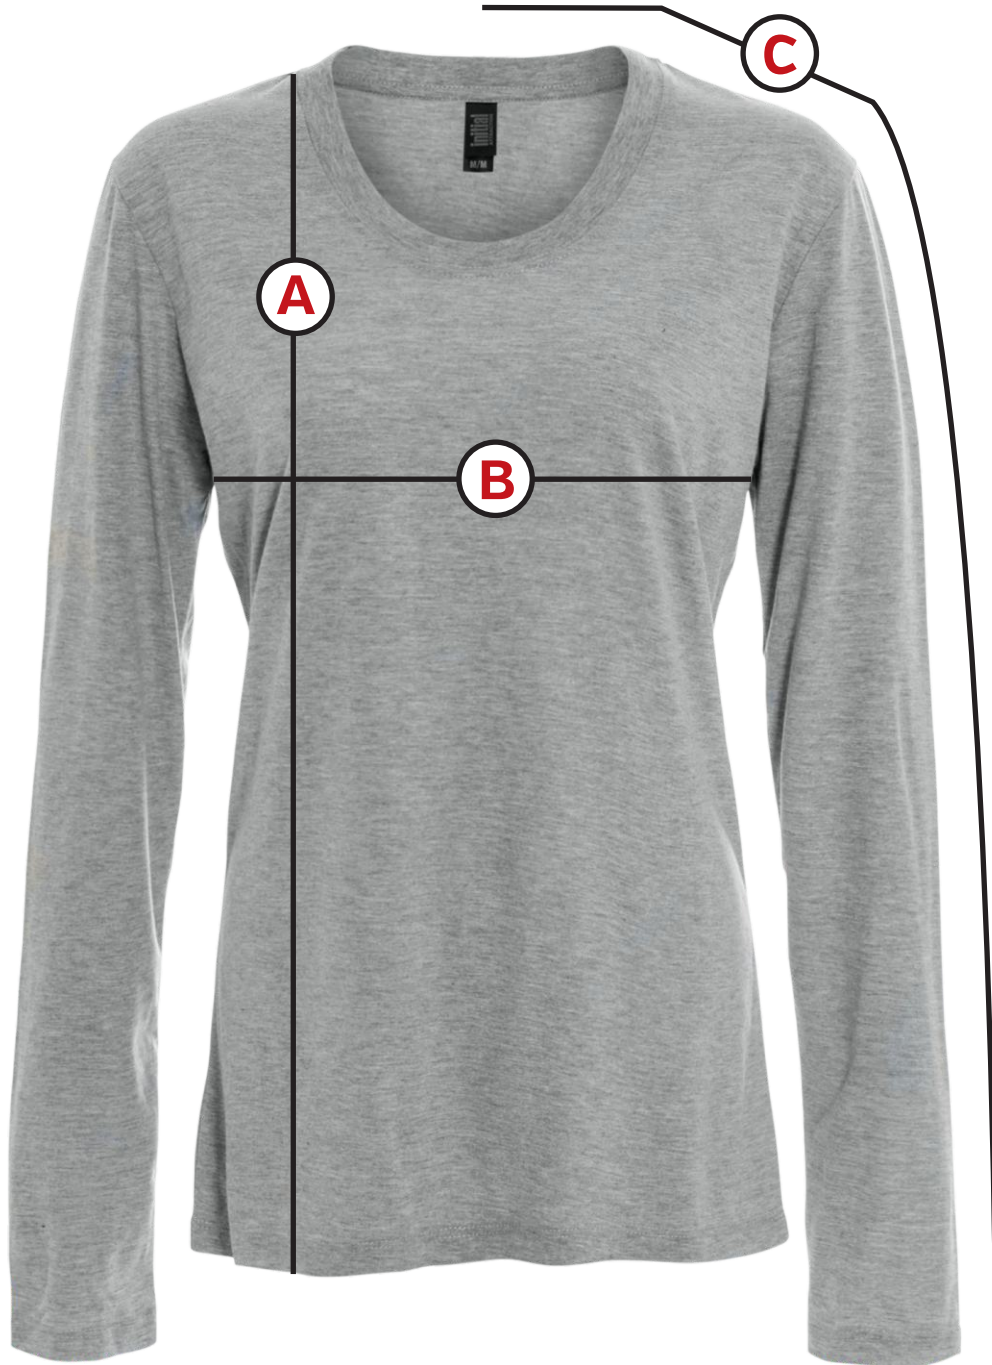

100L3HW

T-shirt manches longues - femme
Long sleeve t-shirt - women

MESURES MEASUREMENT	TOLERANCE		S		M		L		XL		2XL			
	CM	POUCES INCHES	CM	POUCES INCHES	CM	POUCES INCHES	CM	POUCES INCHES	CM	POUCES INCHES	CM	POUCES INCHES		
A	LONGUEUR TOTAL TOTAL LENGTH		1.5	5/8	63.5	25	66.5	26	69.5	27 1/2	74.0	29	75.5	29 1/2
B	POITRINE CHEST		1.5	5/8	46.5	18 1/3	50.5	20	54.5	21 1/2	60.5	24	66.5	26
C	LONGUEUR DE MANCHE SLEEVE LENGTH		1.5	5/8	84.0	33	86.0	34	88.0	34 1/2	90.0	35 1/2	92.0	36