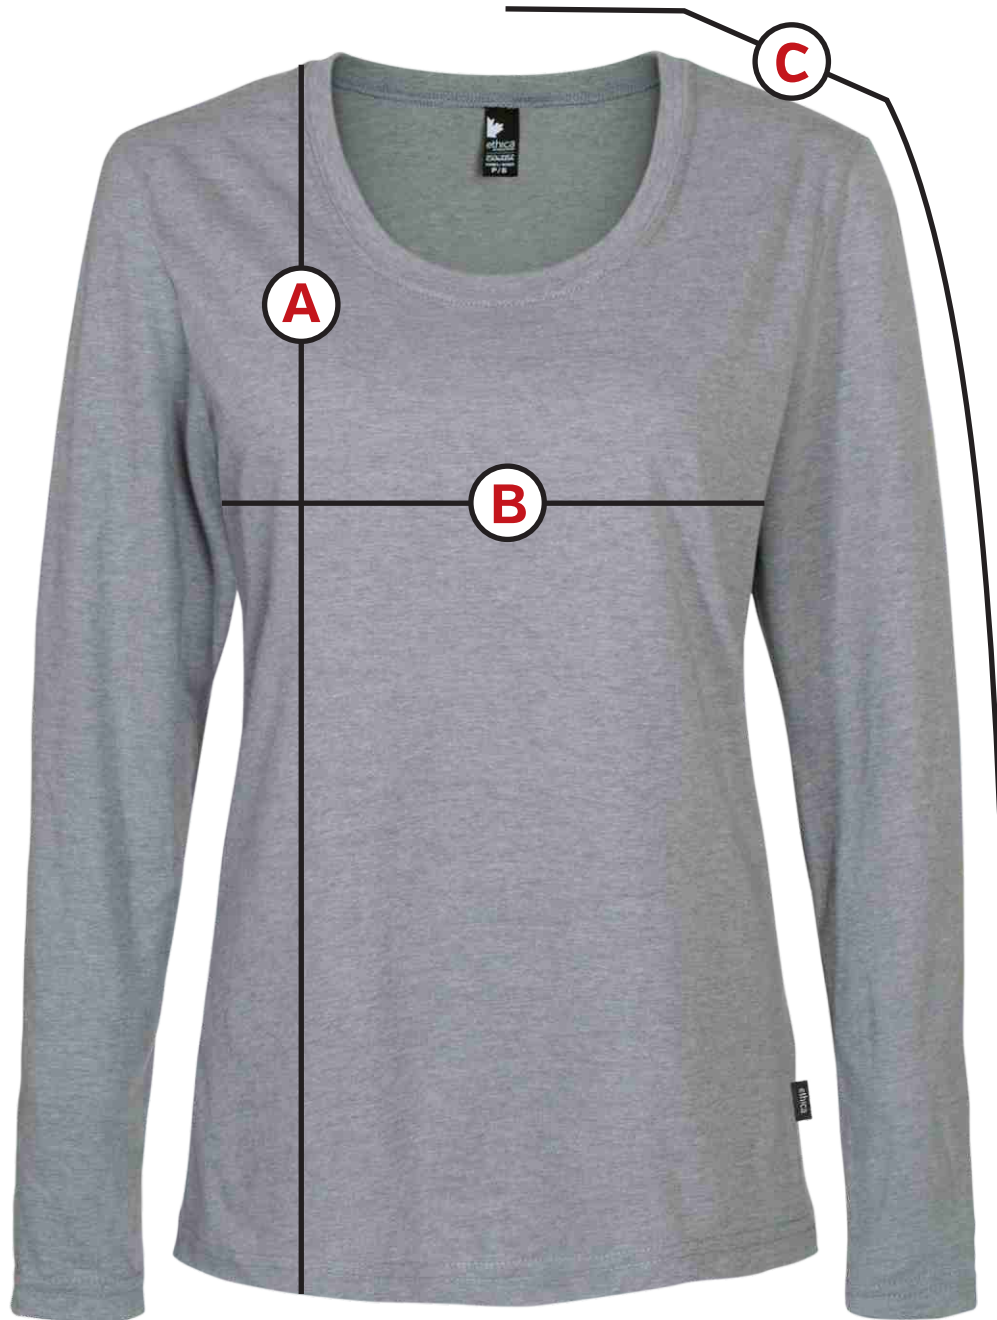

100L72W

T-shirt manches longues - femme
Long sleeve t-shirt - women

MESURES MEASUREMENT	TOLERANCE		XS		S		M		L		XL		2XL		3XL		4XL		5XL	
	CM	POUCES INCHES	CM	POUCES INCHES	CM	POUCES INCHES	CM	POUCES INCHES	CM	POUCES INCHES	CM	POUCES INCHES	CM	POUCES INCHES	CM	POUCES INCHES	CM	POUCES INCHES	CM	POUCES INCHES
A LONGUEUR TOTAL TOTAL LENGTH	1.5	5/8	59.5	23 1/2	62.5	24 1/2	65.5	26	68.5	27	73	28 1/2	74.5	29 1/2	77	30 1/2	78.5	31	81	32
B POITRINE CHEST	1.5	5/8	42.5	17	46.5	18 1/2	50.5	20	54.5	21 1/2	60.5	24	66.5	26 1/2	72	28 1/2	76.5	30	82.5	32 1/2
C LONGUEUR DE MANCHE SLEEVE LENGTH	1.5	5/8	82	32 1/2	84	33	86	34	88	35	90	35 1/2	92	36 1/2	93.5	37	94.5	37 1/2	95.5	37 1/2