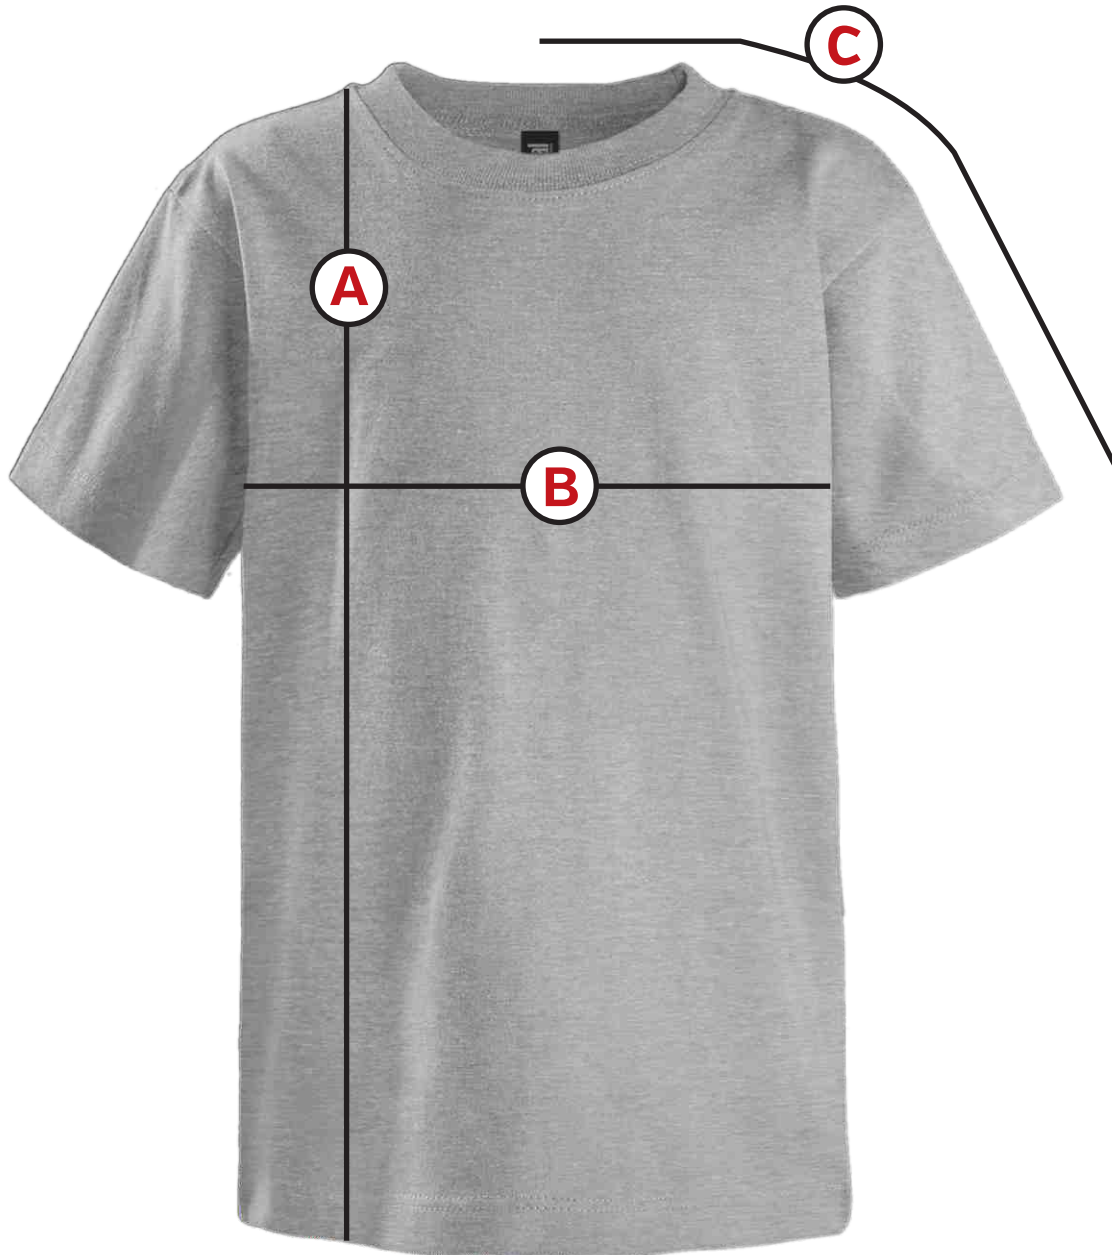

100Y01Y

T-shirt col rond - adolescent
Crewneck t-shirt - youth

MESURES MEASUREMENT	TOLERANCE		8		10		12	
	CM	POUCES INCHES	CM	POUCES INCHES	CM	POUCES INCHES	CM	POUCES INCHES
A LONGUEUR TOTAL TOTAL LENGTH	1.5	5/8	53.5	21	57.5	22 1/2	63	25
B POITRINE CHEST	1.5	5/8	41	16	43	17	46	18
C LONGUEUR DE MANCHE SLEEVE LENGTH	1.5	5/8	33	13	36	14	38.5	15

La taille des vêtements peut varier jusqu'à 5%, après la sérigraphie, et ce en raison du traitement par la chaleur requis. Les dimensions ci-dessus représentent les mesures avant l'identification.
Sizes after printing may differ up to 5% due to heat processing. Figures above refer to items pre-decoration