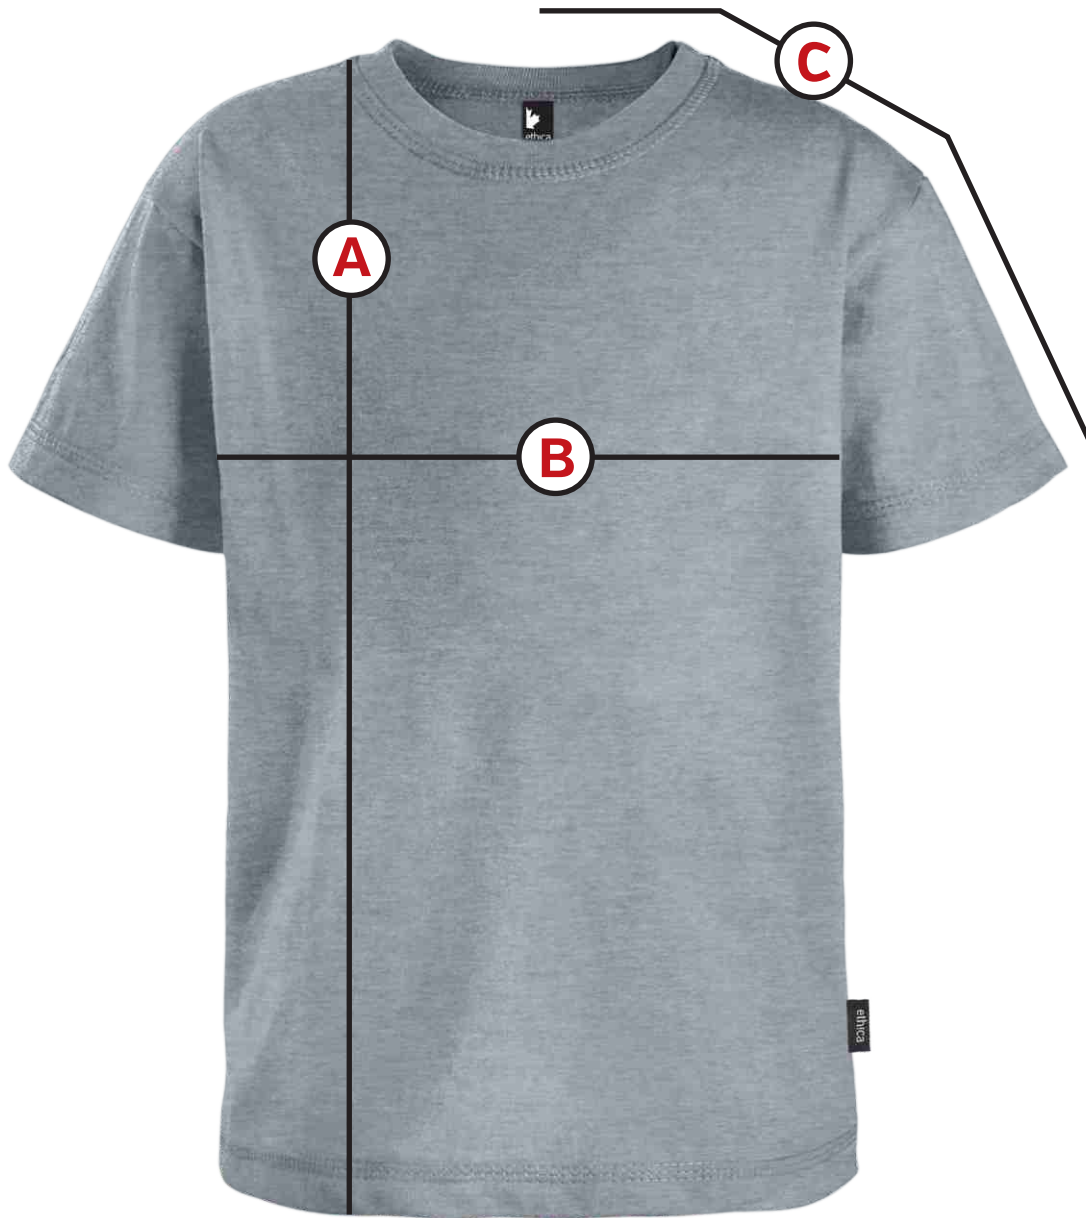

# 100Y43Y

T-shirt col rond - adolescent  
Crewneck t-shirt - youth

MESURES MEASUREMENT	TOLERANCE		8		10		12	
	CM	POUCES INCHES	CM	POUCES INCHES	CM	POUCES INCHES	CM	POUCES INCHES
A LONGUEUR TOTAL TOTAL LENGTH	1.5	5/8	54	21 1/2	58	23	63	25
B POITRINE CHEST	1.5	5/8	41	16	43	17	46	18
C LONGUEUR DE MANCHE SLEEVE LENGTH	1.5	5/8	34	13 1/2	36	14	38.5	15

La taille des vêtements peut varier jusqu'à 5%, après la sérigraphie, et ce en raison du traitement par la chaleur requis. Les dimensions ci-dessus représentent les mesures avant l'identification.  
Sizes after printing may differ up to 5% due to heat processing. Figures above refer to items pre-decoration