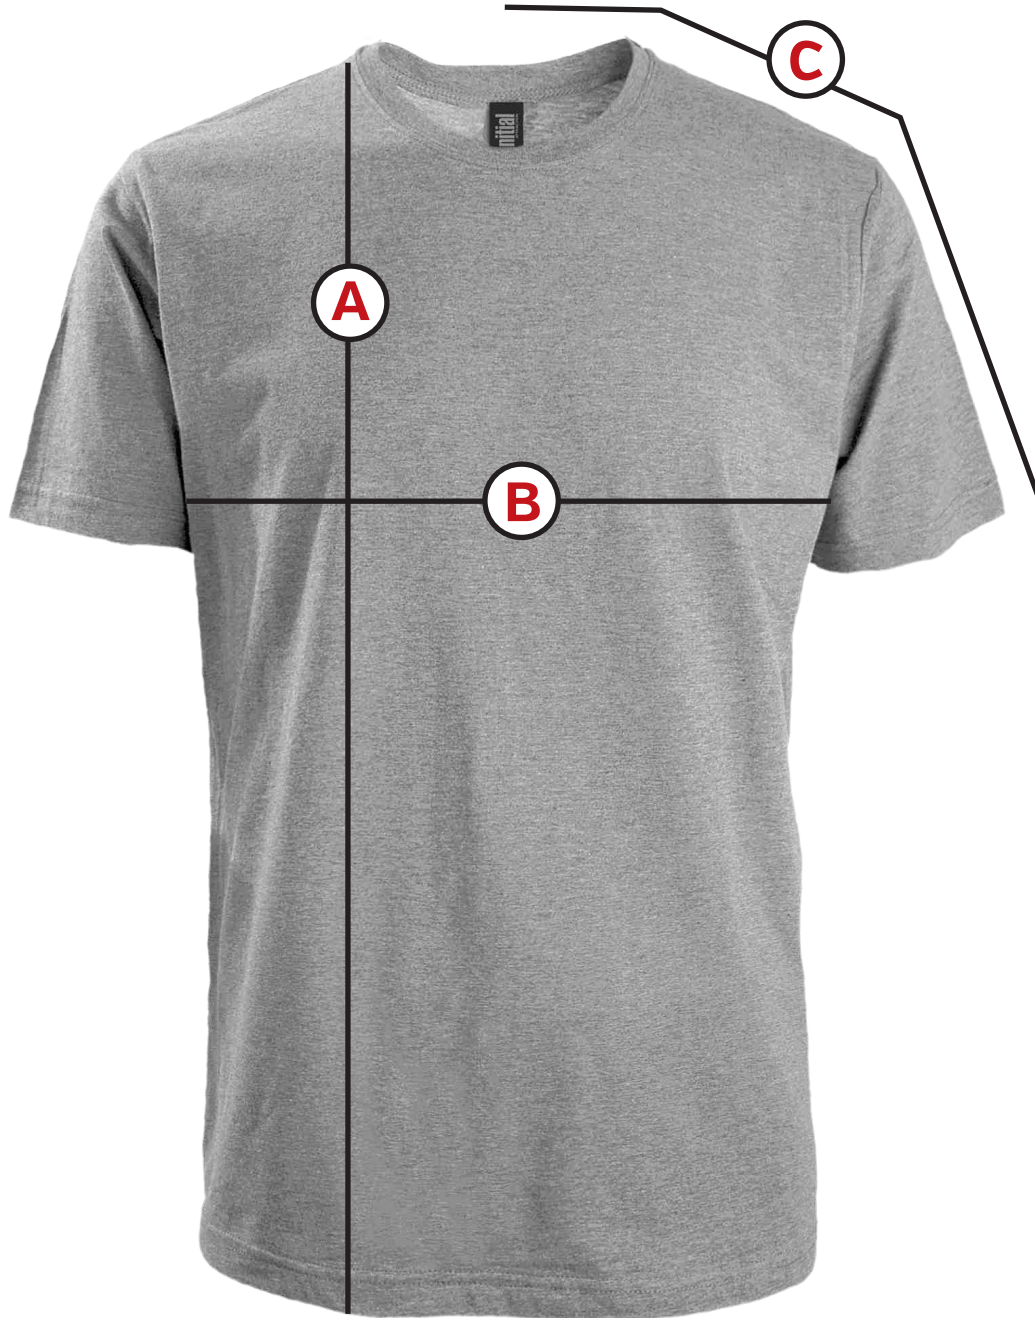

100219U

T-shirt col rond - unisexe
Crewneck t-shirt - unisex

MESURES / MEASUREMENT	TOLERANCE		S		M		L		XL		2XL		3XL	
	(CM)	pouces / inches	(CM)	pouces / inches	(CM)	pouces / inches	(CM)	pouces / inches	(CM)	pouces / inches	(CM)	pouces / inches	(CM)	pouces / inches
A LONGUEUR TOTAL / TOTAL LENGTH	1.5	5/8	72.5	28 1/2	75.5	29 1/2	78.5	31	81.5	32	84.5	33 1/2	87.5	34 1/2
B POITRINE / CHEST	1.5	5/8	49.5	19 1/2	53.5	21	57.5	22 1/2	61.5	24	65.5	26	69.5	27 1/2
C LONGUEUR DE MANCHE / SLEEVE LENGTH	1.5	5/8	42.0	16 1/2	45.0	17 1/2	47.5	18 1/2	50.0	19 1/2	52.5	20 1/2	55.0	21 1/2